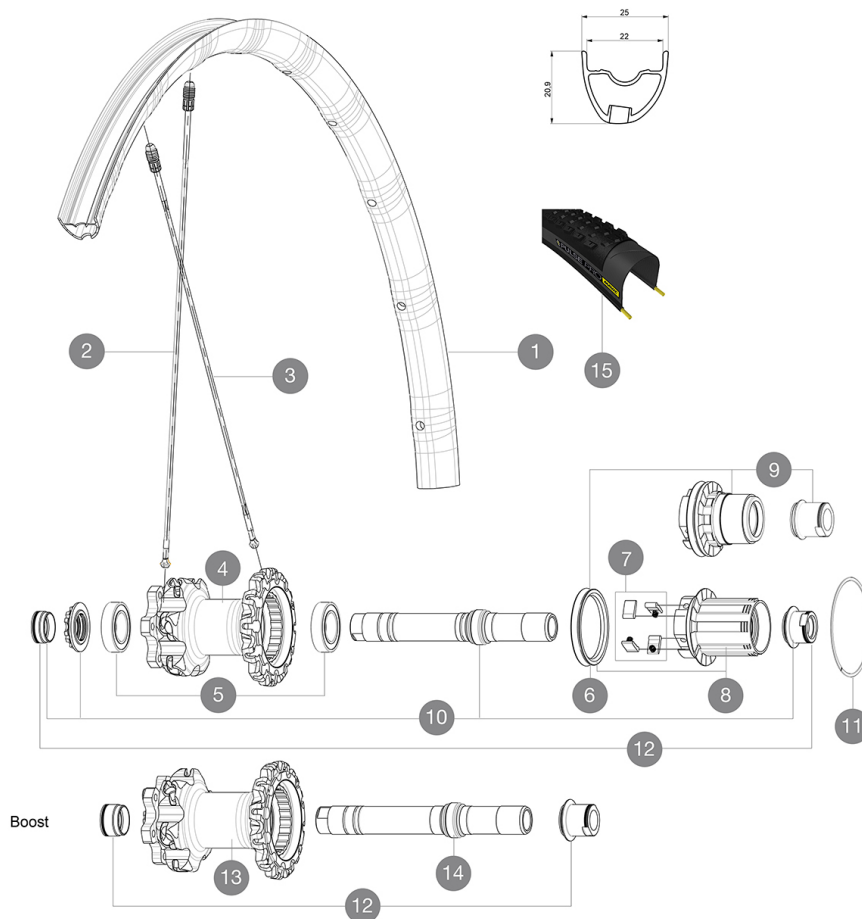

ASTM CATEGORIA 3 : fuoristrada con salti fino a 61 cm

Per una maggiore durata della ruota, Mavic raccomanda di non superare il peso massimo di 120 kg supportato dalle ruote, bicicletta compresa

Dimensione pneumatico consigliata: da 28 mm a 62 mm (da 1,1" a 2,5")

Dimensione pneumatico consigliata: da 36 mm a 64 mm (da 1,4" a 2,5")

## RIMS

FORO VALVOLA (MM): 6,5 :

1	V2316113	KIT REAR RIM CROSSMAX PRO 27,5" 22TSS
1	V2317613	KIT REAR RIM CROSSMAX PRO 27,5" 22mm TUBELESS STRAIGHT SIDE

### PESI RUOTE

- Peso della ruota
- Weight Rear 27.5": 835
- Weight Rear 29": 865