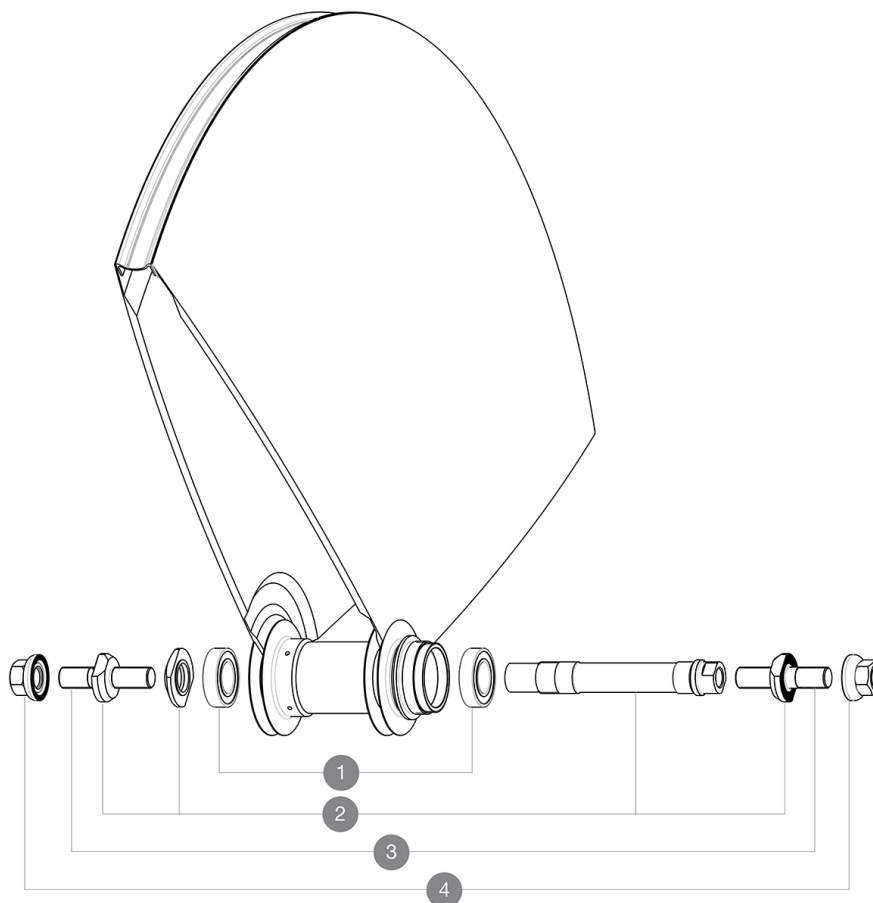

Per una maggiore durata della ruota, Mavic raccomanda di non superare il peso massimo di 120 kg supportato dalle ruote, bicicletta compresa
Dimensione pneumatico consigliata: da 21 a 28 mm
Minimum cog width : 7.5mm

REFERENZE RUOTE

R98061 Comete Track Rio Rr

HUB SHELLS

| | | |
|---|----------|---|
| 1 | M40129 | KIT 2 BEARINGS 6902 15x28x7 |
| 2 | M40128 | REAR COMETE TRACK AXLE + ADJT.NUT + FORK SUPPORTS |
| 3 | V2390101 | KIT OF 2 END BOLTS AXLE PART FOR COMETE TRACK |
| 4 | M40772 | KIT RONDELLA PER RUOTA POST. COMETE |

MAVIC *Comete Track R10***VENDUTO CON**

| | |
|---|---|
| Dadi di fissaggio (M40124) 1 |  |
| Prolunga valvola (118 952 01) 1 |  |
| Borsa portaruote (V24 801 01) 1 |  |
| Dado di chiusura pignone (323 971 01) 1 |  |
| Guida utente | |

Specifications**CERCHIONI**

- Pneumatico : tubolare

MOZZO

- Corpo : alluminio
 - Materiale perno : alluminio
- Cuscinetti a cartuccia sigillati
Pignone fisso

VERSIONS

- Colore : solo nero

PESI RUOTE

Peso della ruota