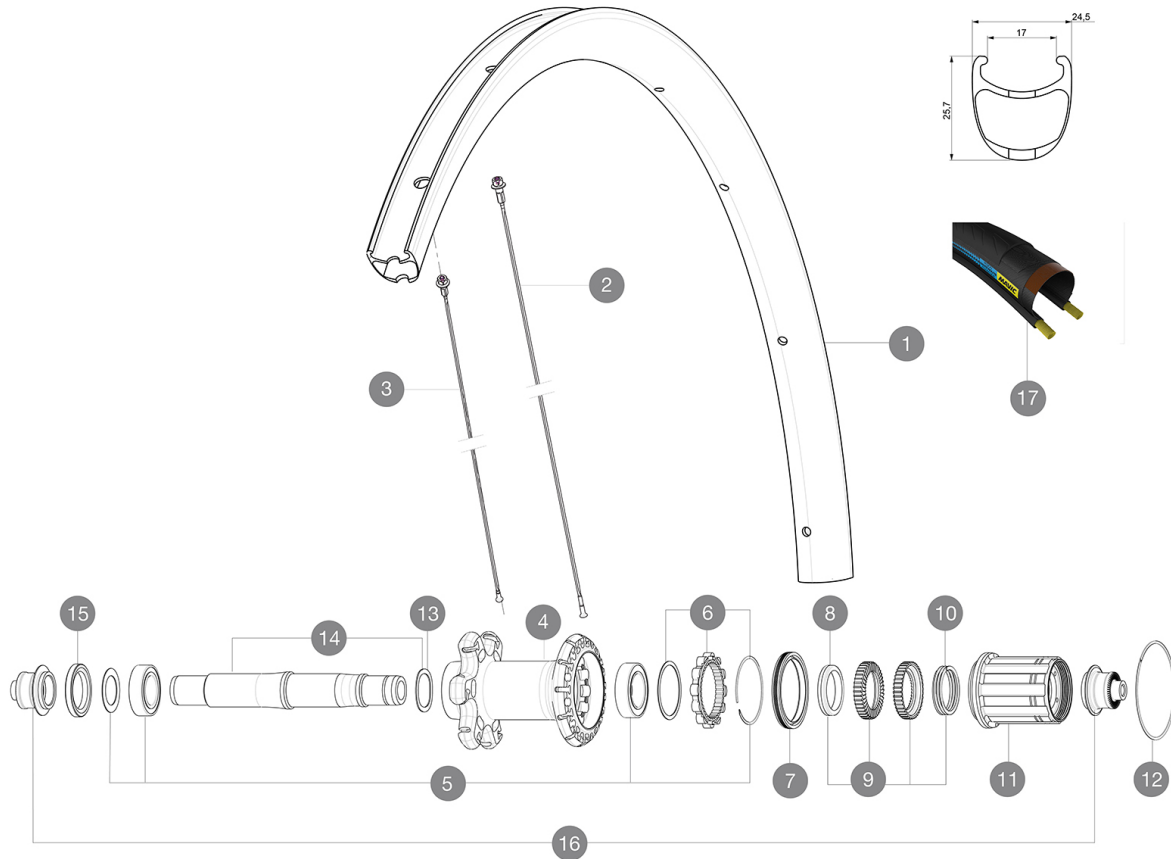

**MAVIC** *Ksyrium Pro Carbon SL C HR*

ASTM CATEGORIA 1 : solo strada

Per una maggiore durata della ruota, Mavic raccomanda di non superare il peso massimo di 120 kg supportato dalle ruote, bicicletta compresa

Dimensione pneumatico consigliata: da 25 a 32 mm

Pressione massima: 25 mm 7,7 bar - 110 PSI

**REFERENZE RUOTE**

R98701 KsyProCarbSLC HR Rr SV

**RIMS**

DIAM. FORO VALVOLA (MM): 6,5 :

1	V2409513	KIT RR RIM KSYRIUM PRO CARBON SL Clinch HR - while stock las
1	V2737513	KIT REAR RIM KSYRIUM PRO CARBON SL UST
	V3720101	25mm UST Tape for 19 to 22mm Road Rims
	V2690101	KIT CARBON RIM TAPE 21x622mm (SPECIAL RIM TAPE)

### RAGGI

- **Materiale** : acciaio
- **Forma** : a testa dritta, profilati, a doppio spessore
- **Nipples** : alluminio, ABS
- **Numero raggi** : 18 anteriori, 24 posteriori
- **Raggiatura** : anteriore radiale, posteriore Isopulse

### PESI RUOTE

Peso della ruota 775