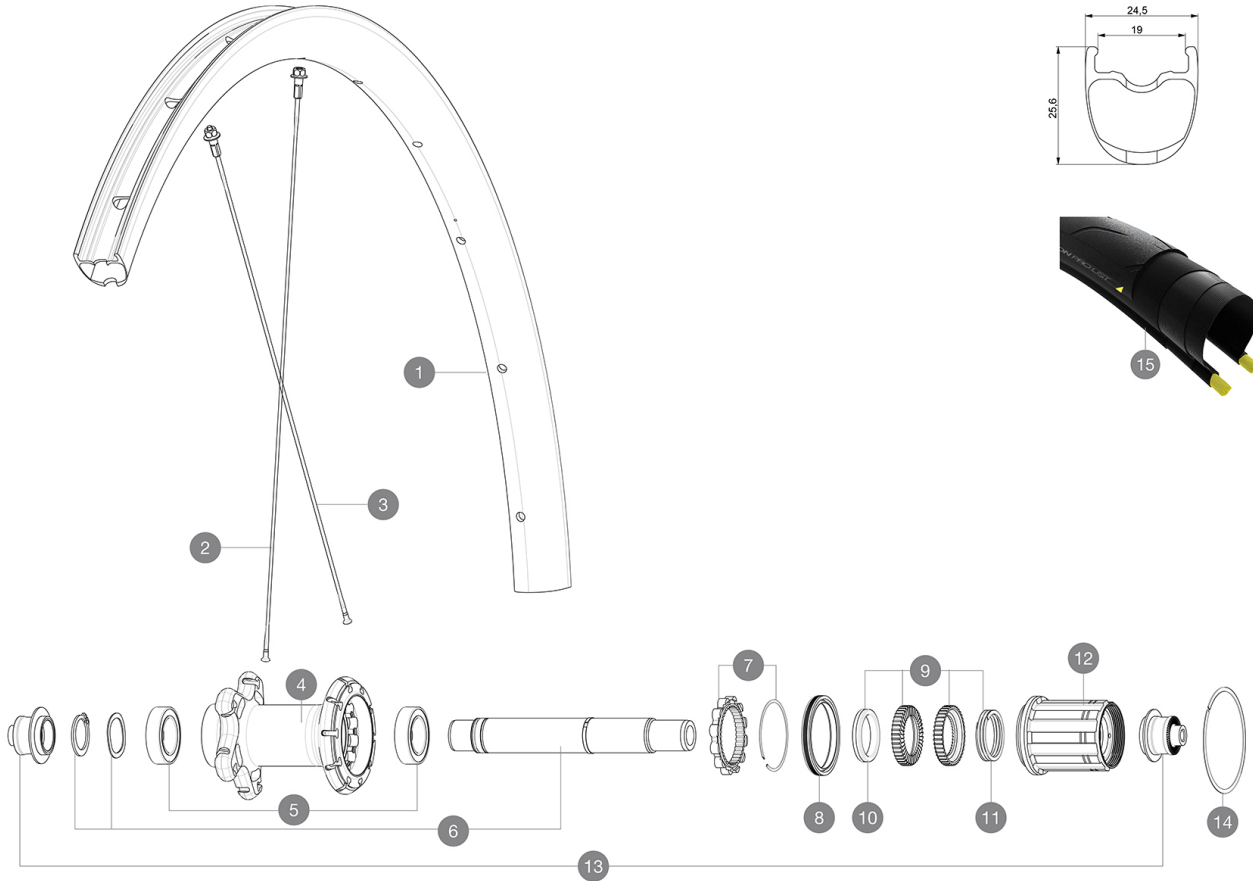

MAVIC Ksyrium Pro Carbon SL UST

ASTM CATEGORIA 1 : solo strada

Per una maggiore durata della ruota, Mavic raccomanda di non superare il peso massimo di 120 kg supportato dalle ruote, bicicletta compresa

Dimensione pneumatico consigliata: da 25 mm a 32 mm

Pressione max.: vedere l'indicazione su ruota e pneumatico. Se sono diverse, utilizzare la minore delle due.

Pressione max. tubeless: 25mm 6 bar - 87 PSI, 28mm 5 bar - 70 PSI. Pressione max. camera d'aria: 25/28mm 7,7 bar - 110 PSI

REFERENZE RUOTE

R19021 KsyProCarSLUST Rr

RIMS

&NBSP;:

1	V2734213	KIT REAR RIM KSYRIUM PRO CARBON SL UST - while stock last
1	V2737513	KIT REAR RIM KSYRIUM PRO CARBON SL UST
	V3720101	25mm UST Tape for 19 to 22mm Road Rims

SPOKES

2	V3666001	KIT 1 FRT 285/1 NDS 291 KSYRIUM PRO CARB SL UST AERO STAMPED
2	V3663301	KIT 12 FRT KSYR PRO CARB SL UST Disc + NDS KSYR PRO CARB SL
3	V3663201	KIT 12 DS KSY PRO CARB SL UST/UST Disc/C Disc/T Disc BUTTED

HUB SHELLS

4	N/A	CORPO MOZZO
5	V2560401	KIT ID360 2 BEARINGS 17x28x7 + CIRCLIP + WAVED WASHER (QRM A
6	V2252801	KIT ID360 UB REAR WHEEL AXLE WITH CIRCLIP/WAVE WASHER
7	V2252701	KIT ID360 INSERT SHAPED EAR LOBE > 2017
8	V2251601	ID360 SEAL + GREASE
9	V2251701	ID360 2 RATCHETS + SPRING + GREASE
10	V2500501	Kit 3 ID360 pad for noise reduction
11	V2251801	KIT 3 ID360 ROAD SPRINGS
12	V3430101	HG11 Freewheel Body ID360
14	V2252201	KIT 2 REAR HUB RETENTION RINGS 48mm

TYRES

15 39938825 Yksion Pro UST 700x25

ADAPTERS

13 V2253101 KIT REAR AXLE ADAPTOR QUICK RELEASE ID360