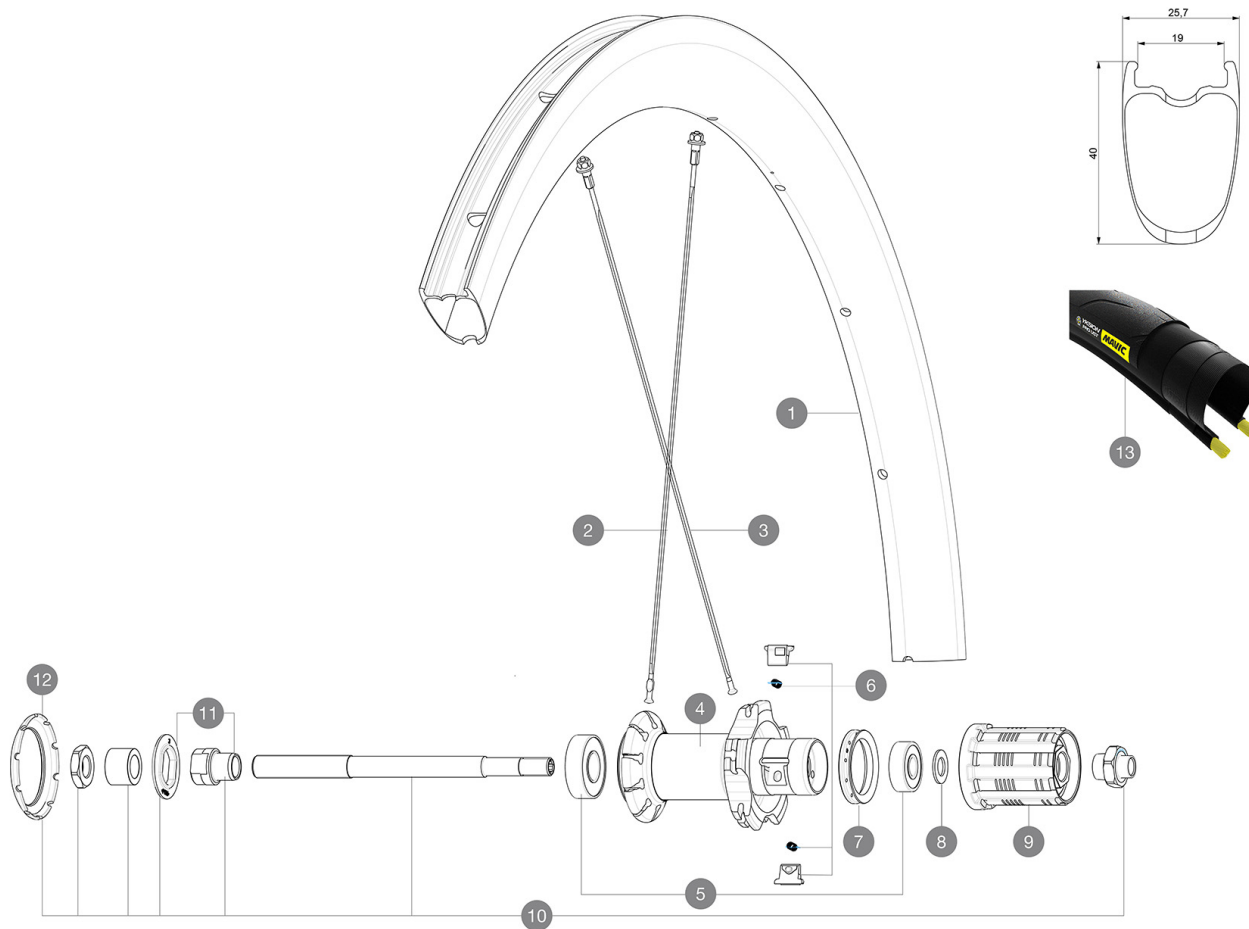

ASTM CATEGORY 1: solo strada

Per una maggiore durata della ruota, Mavic raccomanda di non superare il peso massimo di 120 kg supportato dalle ruote, bicicletta compresa

Dimensione di pneumatico consigliata: da 25 a 32 mm

Pressione max.: vedere l'indicazione su ruota e pneumatico. Se sono diverse, utilizzare la minore delle due.

Pressione max. tubeless: 25mm 6 bar - 87 PSI, 28mm 5 bar - 70 PSI. Pressione max. camera d'aria: 25mm 7 bar - 102 PSI, 28mm 6 bar - 87 PSI.

REFERENZE RUOTE

R27891 Cosmic Pro Carbon UST Rr

R37381 Cosmic Pro Carbon UST RrNT

RIMS

&NBSP;:

1	V2734513	KIT REAR RIM COSMIC PRO CARBON UST
	V3720101	25mm UST Tape for 19 to 22mm Road Rims

SPOKES

2	V4160701	Kit 2 Front/Rear non Drive Side stamped Stainless Spokes 268
2	V3664401	KIT 2 FRT/NDS COSMIC PRO CARBON UST STAMPED SPOKE 268mm - wh
2	V4160901	Kit 10 Front/Rear non Drive Side Stainless Spokes 268 Cosmic
2	V3664301	KIT 10 FRT/NDS COSMIC PRO CARBON UST SPOKE 268mm - while sto
3	V4160101	Kit 10 stainless spokes 285 Ft Ksyrium Equipe S/Ft & NDS Aks

HUB SHELLS

4	N/A	CORPO MOZZO
5	M40660	KIT CUSCINETTI MOZZO POST. 608+6001
6	M40578	KIT CRICCHETTI FTSL (RUOTE STRADA)
7	99500001	GUARNIZIONE CORPO RUOTA LIBERA FTSL/FTSX
8	30872801	SET OF 3 INTERNAL SILVER SPACERS 9mm FTS-L 2013
9	30871101	FTS-L FREEWHEEL BODY HG11 2013 (8 or 9mm axle compatible)
10	99603901	KIT ASSE POST. KSYRIUM EQUIPE 08
11	99603801	SHORT EXPENSIBLE BEARING SUPPORTS > 2008
12	12034401	KIT 3 HUB CAPS AERO 10 SLOTS BLACK

TYRES

13 39938825 Yksion Pro UST 700x25