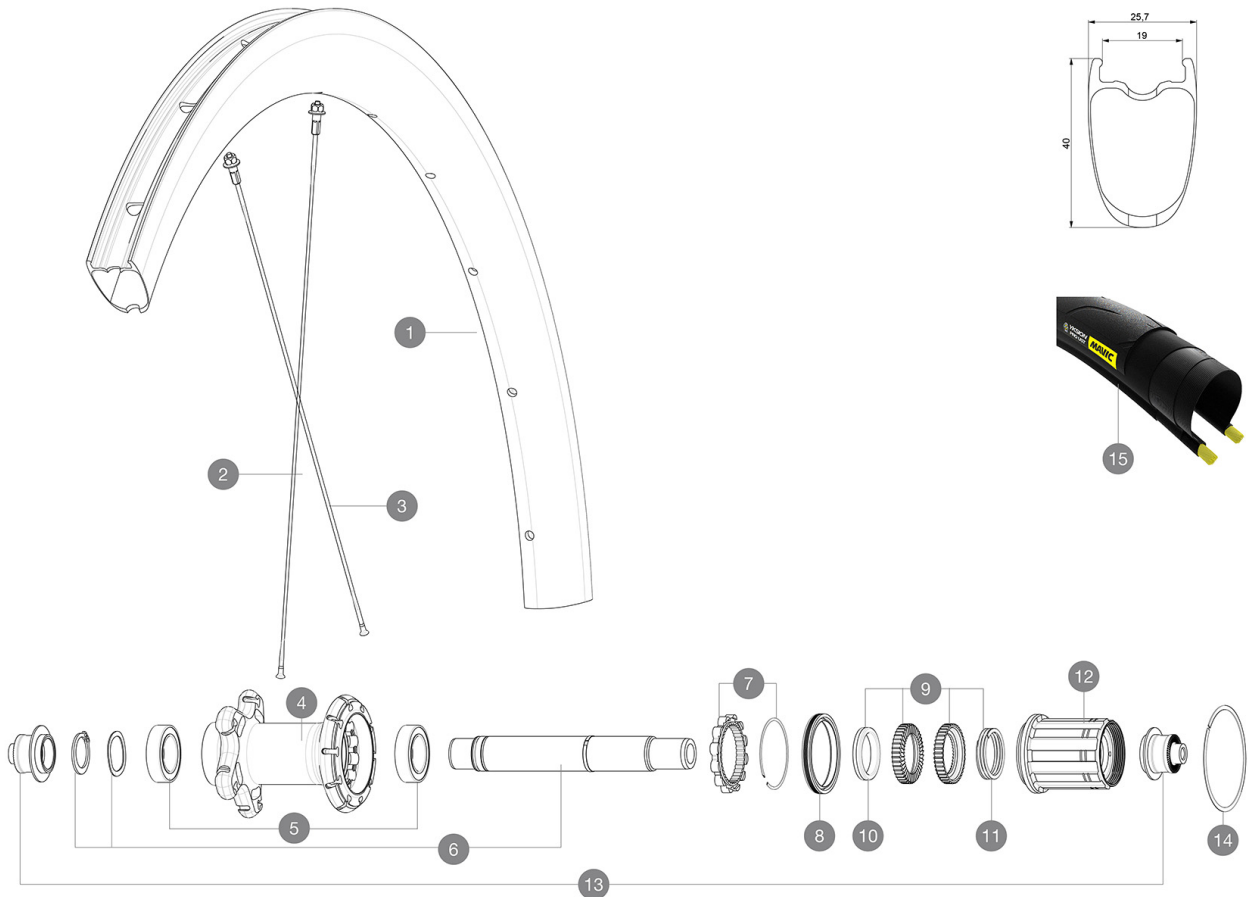

MAVIC **Cosmic Pro Carbon SL UST**

ASTM CATEGORY 1: solo strada

Per una maggiore durata della ruota, Mavic raccomanda di non superare il peso massimo di 120 kg supportato dalle ruote, bicicletta compresa

Dimensione di pneumatico consigliata: da 25 a 32 mm

Pressione max.: vedere l'indicazione su ruota e pneumatico. Se sono diverse, utilizzare la minore delle due.

Pressione max. tubeless: 25mm 6 bar - 87 PSI, 28mm 5 bar - 70 PSI. Pressione max. camera d'aria: 25mm 7 bar - 102 PSI, 28mm 6 bar - 87 PSI.

REFERENZE RUOTE

R30151 CosmicProCarb SL UST19 Rr

RIMS

&NBSP::

1	V2736413	KIT REAR RIM COSMIC PRO CARBON SL UST 19 - while stock last
1	V4092713	Kit Rear rim Cosmic SL 40 RB
	V3720101	25mm UST Tape for 19 to 22mm Road Rims

SPOKES

2	V3665301	KIT 1 FRT 271 + 1 NDS 278 COSMIC PRO CARBON SL UST 19 STAMPE
2	V3663001	KIT 12 FRT/NDS COSMIC PRO CARB SL UST/UST Disc C/C Disc/T Di
3	V3662801	KIT 12 DS COSMIC PRO CARB SL T/UST/UST Disc/C/C Disc BUTTED

HUB SHELLS

4	N/A	CORPO MOZZO
5	V2560401	KIT ID360 2 BEARINGS 17x28x7 + CIRCLIP + WAVED WASHER (QRM A
6	V2252801	KIT ID360 UB REAR WHEEL AXLE WITH CIRCLIP/WAVE WASHER
7	V2252701	KIT ID360 INSERT SHAPED EAR LOBE > 2017
8	V2251601	ID360 SEAL + GREASE
9	V2251701	ID360 2 RATCHETS + SPRING + GREASE
10	V2500501	Kit 3 ID360 pad for noise reduction
11	V2251801	KIT 3 ID360 ROAD SPRINGS
12	V3430101	HG11 Freewheel Body ID360
14	V2252201	KIT 2 REAR HUB RETENTION RINGS 48mm

TYRES

15	39938825	Yksion Pro UST 700x25

ADAPTERS

13	V2253101	KIT REAR AXLE ADAPTOR QUICK RELEASE ID360