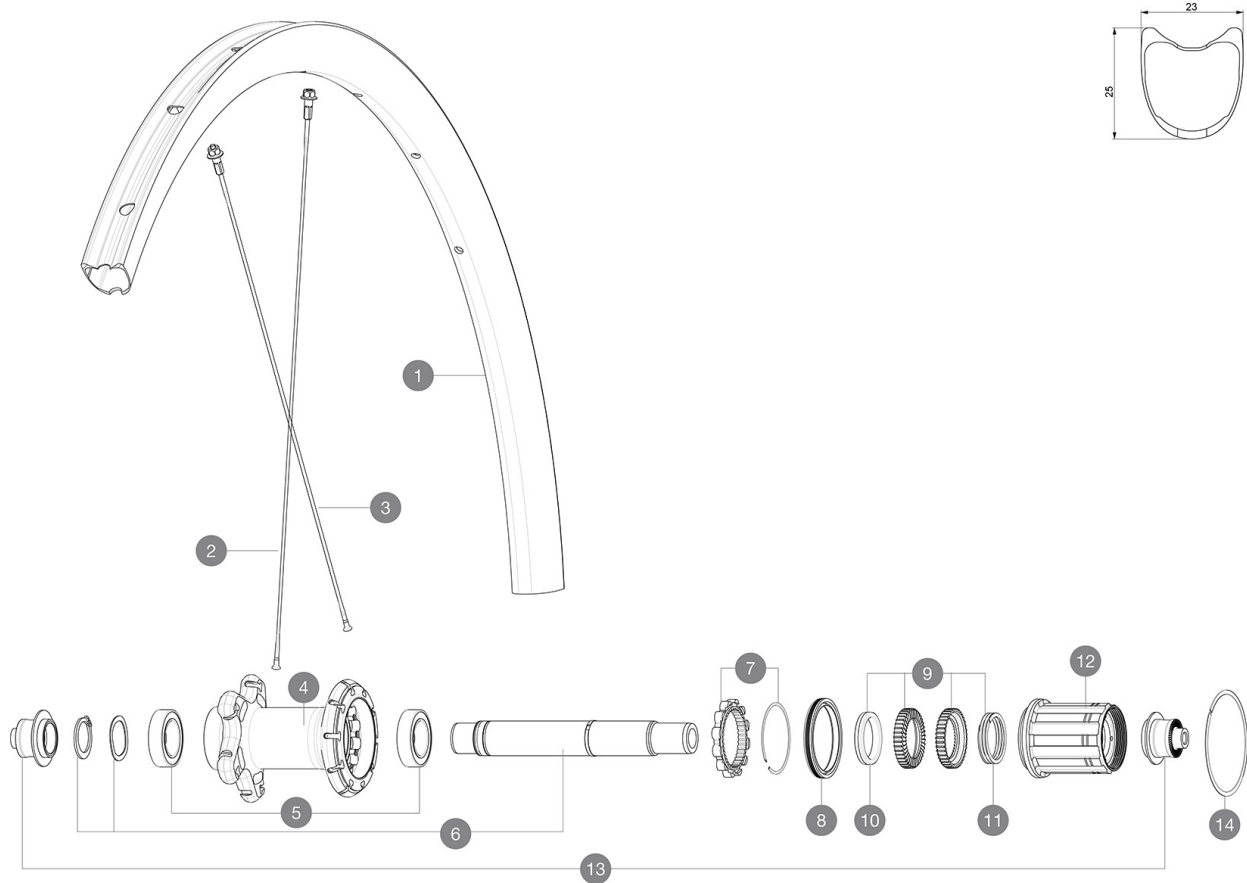

MAVIC *Ksyrium Pro Carbon SL T*

ASTM CATEGORY 2: strada e fuoristrada con salti fino a 15 cm

Per una maggiore durata della ruota, Mavic raccomanda di non superare il peso massimo di 120 kg supportato dalle ruote, bicicletta compresa

Dimensione di pneumatico consigliata: da 23 mm a 32 mm

Pressione max.: vedere l'indicazione su ruota e pneumatico. Se sono diverse, utilizzare la minore delle due.

Pressione max.: 23mm 8,7 bar - 125 psi, 25/28mm 7,7 bar - 110 psi

REFERENZE RUOTE

R30461 Ksy Pro Carb SL T 19 Rr NT

RIMS

&NBSP;:

1	V2738613	KIT REAR RIM KSYRIUM PRO CARBON SL T 19

SPOKES

2	V3663701	KIT 12 FRT/NDS BUTTED AERO STAINLESS SPOKE 294 + alu nipple
2	V3667401	KIT 1 FRT 285/1 NDS 294 KSYRIUM PRO CARBON SL T 19 AERO STAM
3	V3667501	KIT 12 DS KPC SL T 19 aero STAINLESS SPOKE 275 + alu nipple

HUB SHELLS

4	N/A	CORPO MOZZO
5	V2560401	KIT ID360 2 BEARINGS 17x28x7 + CIRCLIP + WAVED WASHER (QRM A
6	V2252801	KIT ID360 UB REAR WHEEL AXLE WITH CIRCLIP/WAVE WASHER
7	V2252701	KIT ID360 INSERT SHAPED EAR LOBE > 2017
8	V2251601	ID360 SEAL + GREASE
9	V2251701	ID360 2 RATCHETS + SPRING + GREASE
10	V2500501	Kit 3 ID360 pad for noise reduction
11	V2251801	KIT 3 ID360 ROAD SPRINGS
12	V3430101	HG11 Freewheel Body ID360
14	V2252201	KIT 2 REAR HUB RETENTION RINGS 48mm

ADAPTERS

13	V2253101	KIT REAR AXLE ADAPTOR QUICK RELEASE ID360