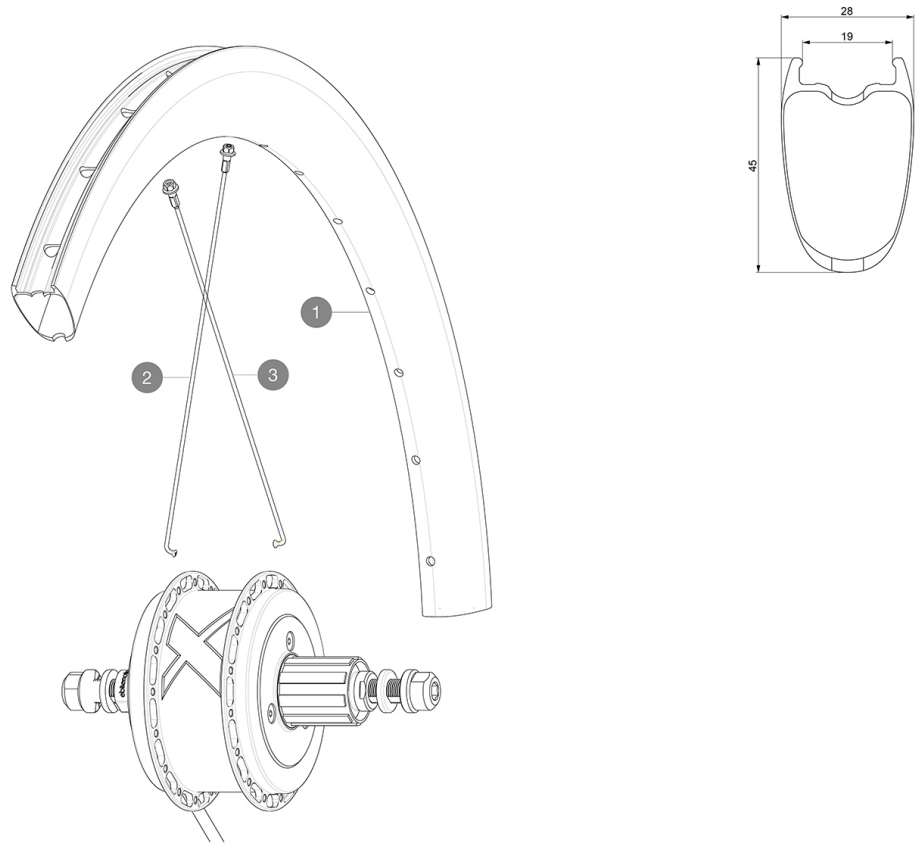

REFERENZE RUOTE

Pressione max.: vedere l'indicazione su ruota e pneumatico. Se sono diverse, utilizzare la minore delle due.

RIMS

&NBSP;:

1	V4093713	Kit Rear rim Cosmic SL 45 Disc EBM/ CPC UST Disc EBM
1	V2738813	KIT REAR RIM COSMIC PRO CARBON UST DISC EBM 32 holes - white
	V2620101	UST RIM TAPE 25mm (for 21-24mm wide rim)

SPOKES

2	V3668001	KIT 16 NON DRIVE SIDE J-bent Spoke 230mm COSMIC PRO CARBON U
3	V3667901	KIT 16 DRIVE SIDE J-bent Spoke 228mm COSMIC PRO CARBON UST D

Cosmic Pro Carbon UST EBM

Specifications

PESI RUOTE