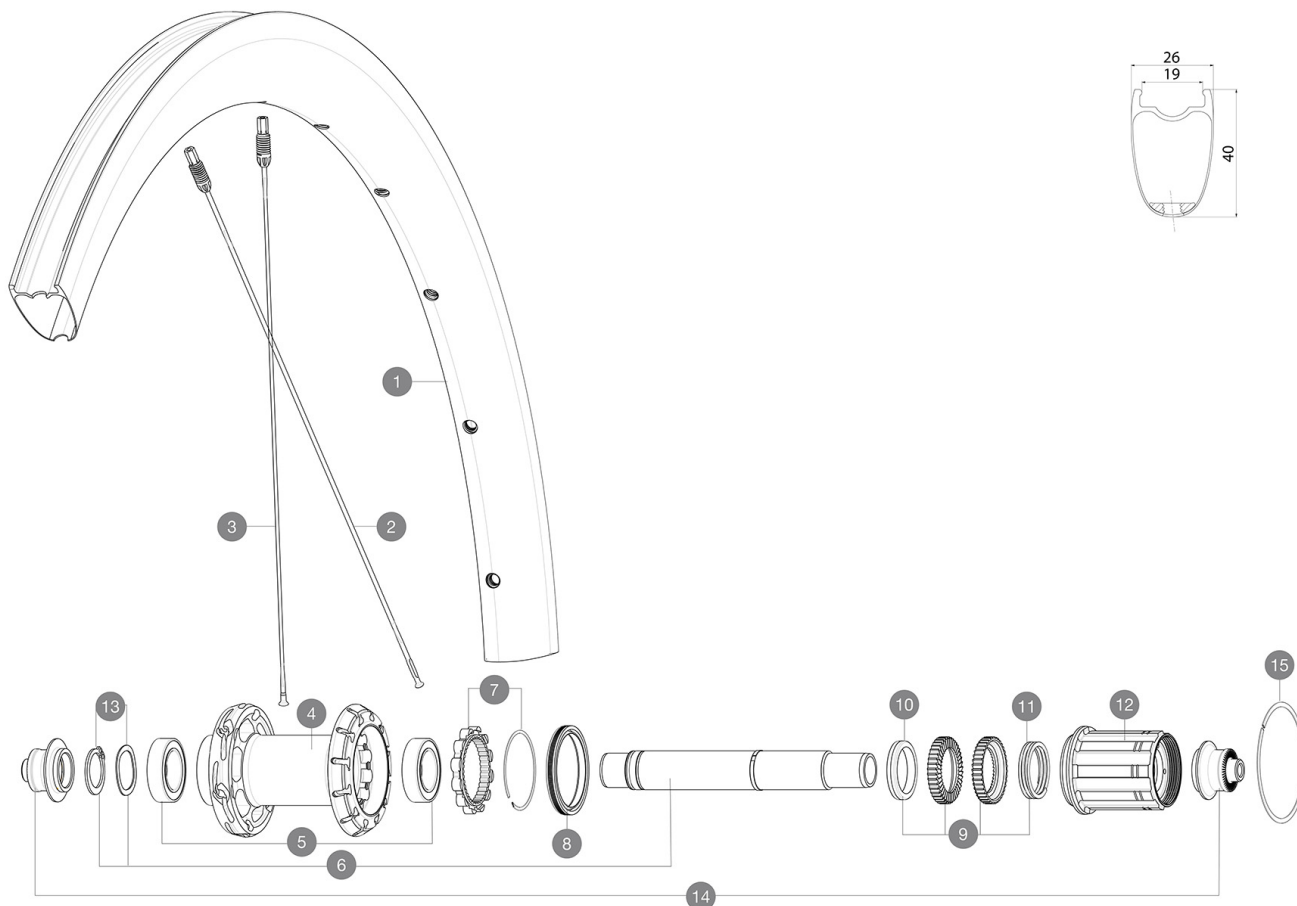

ASTM CATEGORY 1 : road only

Misura minima del pneumatico: larghezza 23 mm - pressione massima 6,75 Bar/97 PSI

Per una maggiore durata della ruota, Mavic raccomanda che il peso totale sostenuto dalle ruote della bici non superi i 120 kg, bici inclusa

Maximum tyre pressure: 6.75bar/97PSI with a 23mm tyre - 3.8bar/55PSI with a 62mm tyre

Misura massima del pneumatico: larghezza 62 mm - pressione massima 3,8 Bar/55 PSI

REFERENZE RUOTE

R40131 COSMIC SLR40 RB 700 QR M11

RIMS

&NBSP;:

1 V4094813 Kit Rear rim Cosmic SLR 40 RB

SPOKES

2 V3669401 Kit 12 DS Cosmic SLR40 aero ss spk266 M6
3 V3669301 Kit 12 NDS Cosmic SLR40 aero ss spk285M6

HUB SHELLS

4 N/A CORPO MOZZO
5 V2560401 KIT ID360 2 BEARINGS 17x28x7 + CIRCLIP + WAVED WASHER (QRM A)
6 V2252801 KIT ID360 UB REAR WHEEL AXLE WITH CIRCLIP/WAVE WASHER
7 V2252701 KIT ID360 INSERT SHAPED EAR LOBE > 2017
8 V00063631 Kit ID360 seal version 2 (larger)
9 V2251701 ID360 2 RATCHETS + SPRING + GREASE
10 V2500501 Kit 3 ID360 pad for noise reduction
11 V2251801 KIT 3 ID360 ROAD SPRINGS
12 V3430101 HG11 Freewheel Body ID360
13 V2560501 KIT ADJUST. SYSTEM QRM AUTO ID360 for 17x28x7 bearing
15 V2252201 KIT 2 REAR HUB RETENTION RINGS 48mm