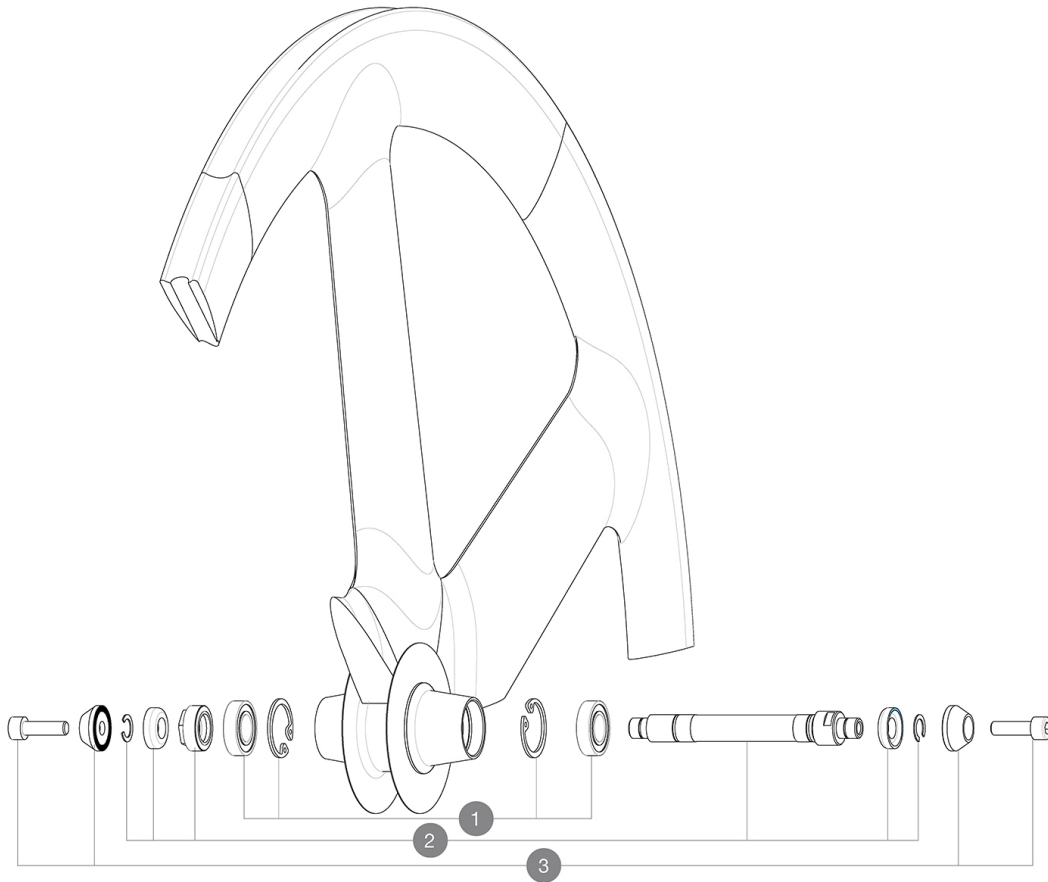

REFERENZEN RÄDER

111554 IO TRACK TUBULAR FRT

**HUB SHELLS**

1	M40131	KIT BEARINGS FRONT 12x24x6 6901 (iO track)
2	M40130	FRONT IO AXLE + ADJUSTING NUT
3	M40124	M6 AXLE BOLTS FRT TRACK WHEEL

GELIEFERT MIT

Achsmuttern	
Achsmuttern	
LaufRad-Tasche	
LaufRad-Tasche	
Ventil-VerlÄngerung	
Ventil-VerlÄngerung	
Bedienungsanleitung	
Bedienungsanleitung	

Specifications

FELGEN

- **Empfohlene Reifenbreite** : 19 bis 28 mm

RADNABE

- **NabenÄrper** : Aluminium
- **NabenÄrper** : Aluminium
- **Farbe** : schwarz
- **Achs-Material (VR und HR)** : Aluminium
- **Achs-Material** : Aluminium

QRM
QRM

RADGEWICHTE