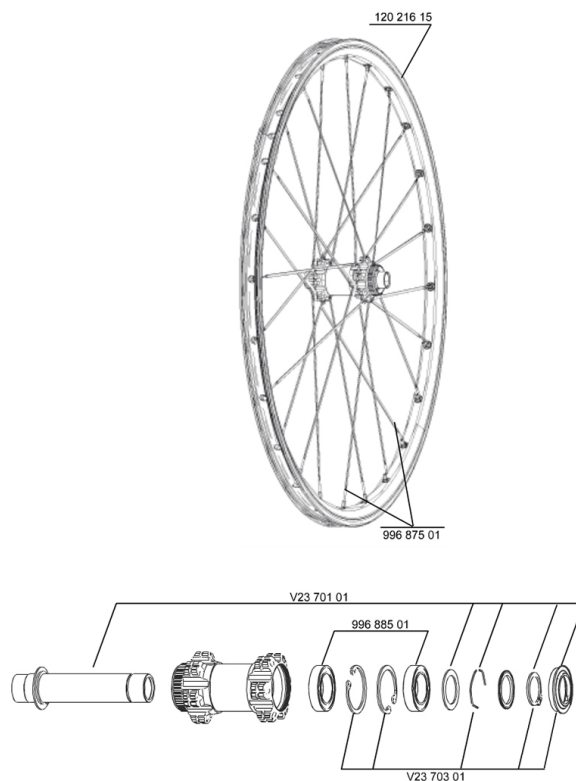

# MAVIC Crossride Disc 15mm

1  
2011  
FRONT

## REFERENZEN RÄDER

111850 CROSSRIDE D011 15MMDCL+AD  
FRT

111853 CROSSRIDE D011 15MMDCL+AD PR

## RIMS

&NBSP;;

12021615 FRONT/REAR CROSSRIDE DISC 11 RIM

Radgewicht