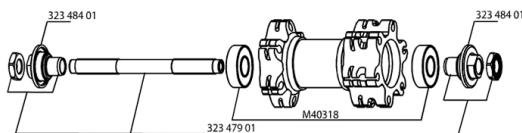

REFERENZEN RÄDER

117786 CROSSRIDE UB/D011D6TSilvFRT

117788 CROSSRIDE UB/D011D6TSilv PR

RIMS

&NBSP;:

12021715 FRONT/REAR CROSSRIDE UB DISC 11 RIM

SPOKES

99689201 12 SPOKES CROSSRIDE UB/DISC 09 262mm

HUB SHELLS

32348401 EXPANSIBLE BEARINGS SUPPORT

32347901 F.AXLE XLD/XMAX EN/COSMOS/KSY.

M40318 HUB BEARING KIT 6001

MAVIC **CROSSRIDE UB/DISC 011****GELIEFERT MIT**

Schnellspanner BR101	
Felgenband	
Bedienungsanleitung	

Specifications**FELGEN**

- **Material** : 6106er Aluminium
- **Felgenstoss** : gesteckt
- **Felgenbohrungen** : herkömmlich
- **Speichenanssen** : mit H2-Technologie
- **Bremsflanken** : UB Control
- **Ventilloch-Durchmesser** : 8,5 mm (mit Reduzierstück)
- **Bereifung** : Drahtreifen
- **Innenbreite** : 19 mm
- **ETRTO-Dimension** : 559 x 19c
- **Empfohlene Reifenbreite** : 1,5" bis 2,3"

SPEICHEN

- **Material** : Stahl
- **Speichen** : gerade, mit Aero-Profil
- **Speichennippel** : Messing, mit selbstsicherndem Gewinde
- **Speichenzahl** : je 24 vorne und hinten
- **Einspeichung** : 2fach gekreuzt (VR und HR)