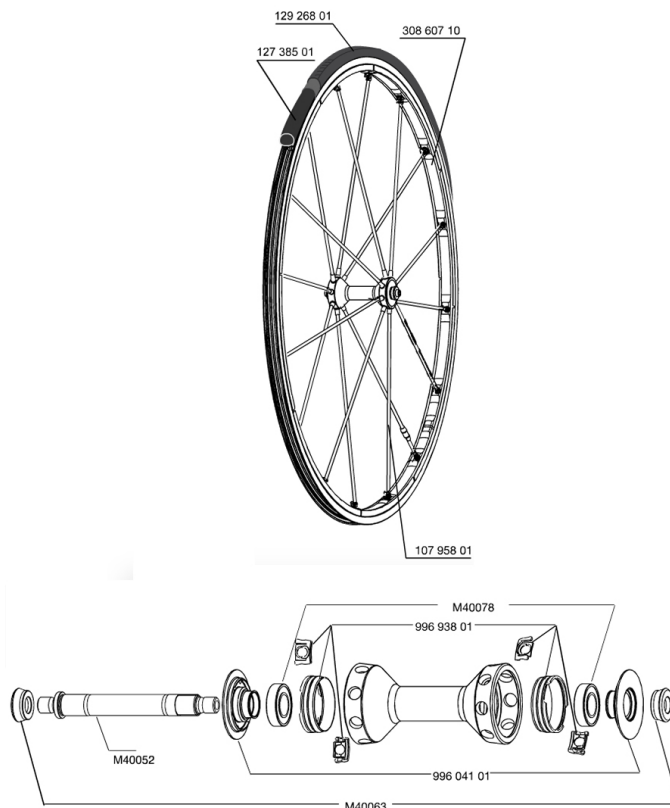

## REFERENZEN RÄDER

127959 R-SYS 012 FRT WTS  
127962 R-SYS 012 M10 PR WTS

127963 R-SYS 012 ED11 PR WTS

### RIMS

&NBSP;:

30860710 FRONT RIM R-SYS 12

### SPOKES

10795801 9 SILVER R-SYS & SL CARBON FRONT SPK.285mm  
99693801 2 SILVER TRACOMP RINGS + CLIPS

### MAINTENANCE

12738501 Road Innertube Presta 48mm