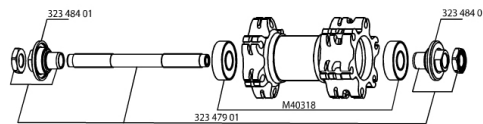

REFERENZEN RÄDER

326554 CROSSRIDE DISC 013 D61 FRT

326563 CROSSRIDE DISC 013 Dcl FRT

RIMS

&NBSP;;

35124015 "FRONT/REAR CROSSRIDE DISC 26"" 2013 9/9mm RIM"

SPOKES

99687501 12 SPOKES CROSSRIDE DISC 09 263mm

HUB SHELLS

M40318 HUB BEARING KIT 6001

32348401 EXPANSIBLE BEARINGS SUPPORT

32347901 F.AXLE XLD/XMAX EN/COSMOS/KSY.

MAVIC Crossride Disc

GELIEFERT MIT

Schnellspanner BR101	
Felgenband	
Ventil-Reduzierst��ck	
Bedienungsanleitung	

Specifications

FELGEN

- **Material** : 6106er Aluminium
- **Farbe** : schwarz anodisiert
- **Felgenstoss** : gesteckt
- **Felgenbohrungen** : herk  mmlich
- **Speichen  sen** : mit H2-Technologie
- Felgenprofil f  r Scheibenbremsen optimiert
- **Ventilloch-Durchmesser** : 8,5 mm (mit Reduzierst  ck)
- **Bereifung** : Drahtreifen
- **Innenbreite** : 19 mm
- **ETRTO-Dimension** : 559 x 19c
- **Empfohlene Reifenbreite** : 1,5" bis 2,3"

SPEICHEN

- **Material** : Stahl
- **Speichen** : gerade, mit Aero-Profil
- **Farbe** : schwarz
- **Speichennippel** : Messing, mit selbstsicherndem Gewinde
- **Speichenzahl** : je 24 vorne und hinten
- **Einspeichung** : 2fach gekreuzt (VR und HR)