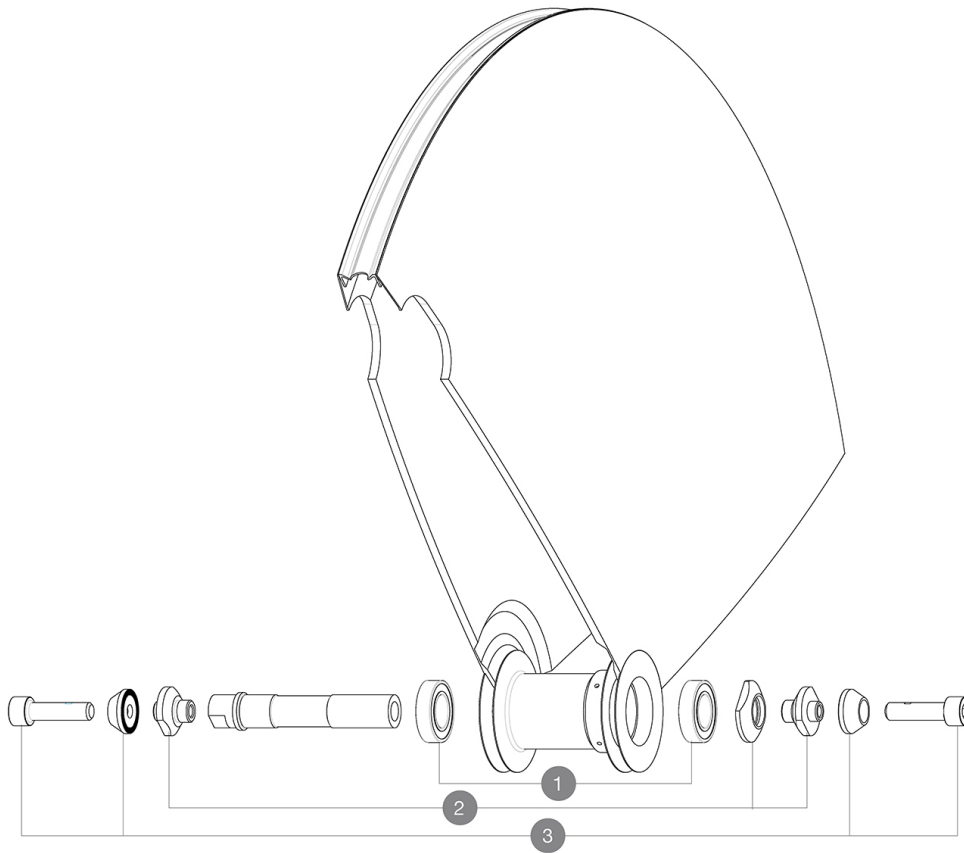

REFERENZEN RÄDER

327309 COMETE TRACK 013 TUBULAR FRT

HUB SHELLS

1	M40129	KIT 2 BEARINGS 6902 15x28x7
2	11188701	COMETE FRONT AXLE TRACK
3	M40124	M6 AXLE BOLTS FRT TRACK WHEEL

MAVIC Comete Track

GELIEFERT MIT

Achsmuttern	
Achsmuttern	
LaufRad-Tasche	
LaufRad-Tasche	
Ventil-VerlÄngerung	
Ventil-VerlÄngerung	
Ritzel-Verschlussring	
Ritzel-Verschlussring	
Bedienungsanleitung	
Bedienungsanleitung	

Specifications

FELGEN

- **Empfohlene Reifenbreite** : 19 bis 28 mm

RADNABE

- **NabenÄrper** : Aluminium
 - **NabenÄrper** : Aluminium
 - **Farbe** : schwarz
 - **Achs-Material (VR und HR)** : Aluminium
- QRM
- **Achs-Material** : Aluminium
- Schraubritzel
QRM
Schraubritzel