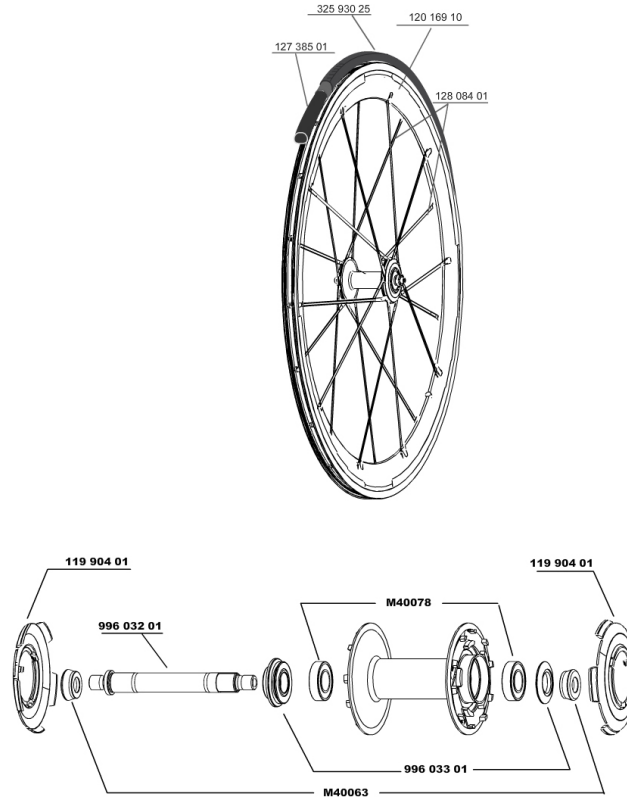

REFERENZEN RÄDER

328366 C. CARBONE SLR 013 FRT WTS

RIMS

&NBSP;:

12016910	FRONT COSMIC CARBONE SLR RIM
----------	------------------------------

SPOKES

12808401	5 COSMIC CARBONE SLR FRT/OPP.DRV SPOKES + 2 CAPS
----------	--

MAINTENANCE

12738501	Road Innertube Presta 48mm
----------	----------------------------

MAVIC *Cosmic Carbone SLR***GELIEFERT MIT**

Schnellspanner BR601	
Felgenband	
Lauftrad-Taschen	
1 Paar Bremsbeläge für Exalith-Bremsflanken	
Ventil-Verlängerung	
Speichenmagnet (beim VR)	
Bedienungsanleitung	

Specifications**FELGEN**

- **Material** : Maxtal und Carbon (12K)
- **Material** : Maxtal
- **Farbe** : Carbon natur und Exalith (schwarz)
- **Profilhöhe** : 52 mm
- **Felgenstoss** : SUP
- **Felgenbohrungen** : herkömmlich
- **Speichenösen** : einfach
- **Bremsflanken** : Exalith 2
- **Gewichts-Tuning** : ISM
- **Ventilloch-Durchmesser** : 6,5 mm
- **Bereifung** : Drahtreifen
- **ETRTO-Dimension** : 622 x 13c
- **Empfohlene Reifenbreite** : 19 bis 28 mm

SPEICHEN

- **Material** : Carbon (unidirektional)
- **Speichen** : R2R
- **Farbe** : Carbon natur
- **Speichennippel** : Aluminium (VR) und Messing (HR), selbstsichernd
- **Speichenzahl** : je 20 vorne und hinten
- **Einspeichung** : 2fach gekreuzt (VR und HR)