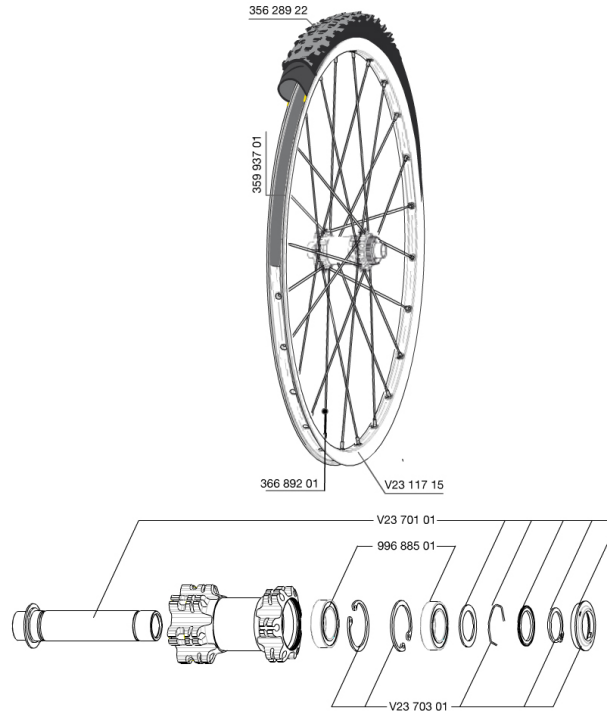

## REFERENZEN RÄDER

353075 CROSSROC 650b FRT 15mm WTS

### RIMS

&NBSP;:

35993701	UST RIM STRIP 27.5x19c
V2311715	KIT FRONT/REAR CROSSROC 27,5"

### SPOKES

36689201	"12 SPOKES FRONT/OPP DRIVE SIDE CROSSROC 650b/27,5" 277mm"
----------	--

### **RADGEWICHTE**

Radgewicht 855