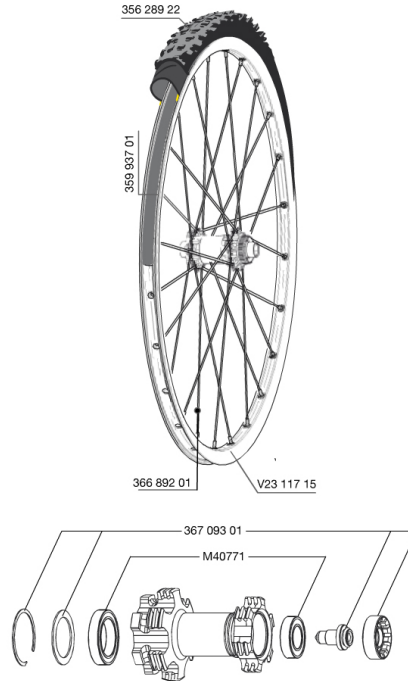

# MAVIC CROSSROC WTS 650b (27,5) Lefty Supermax 2014

REFERENZEN RÄDER

## RIMS

&amp;NBSP;:

35993701	UST RIM STRIP 27.5x19c
V2311715	KIT FRONT/REAR CROSSROC 27,5"

## SPOKES

36689201	"12 SPOKES FRONT/OPP DRIVE SIDE CROSSROC 650b/27,5" 277mm"
----------	--

## TYRES

35628922	Crossroc Roam 650b
----------	--------------------

**MAVIC****CROSSROC WTS 650b (27,5) Lefty****Supermax 2014****Specifications**

RADGEWICHTE

Radgewicht