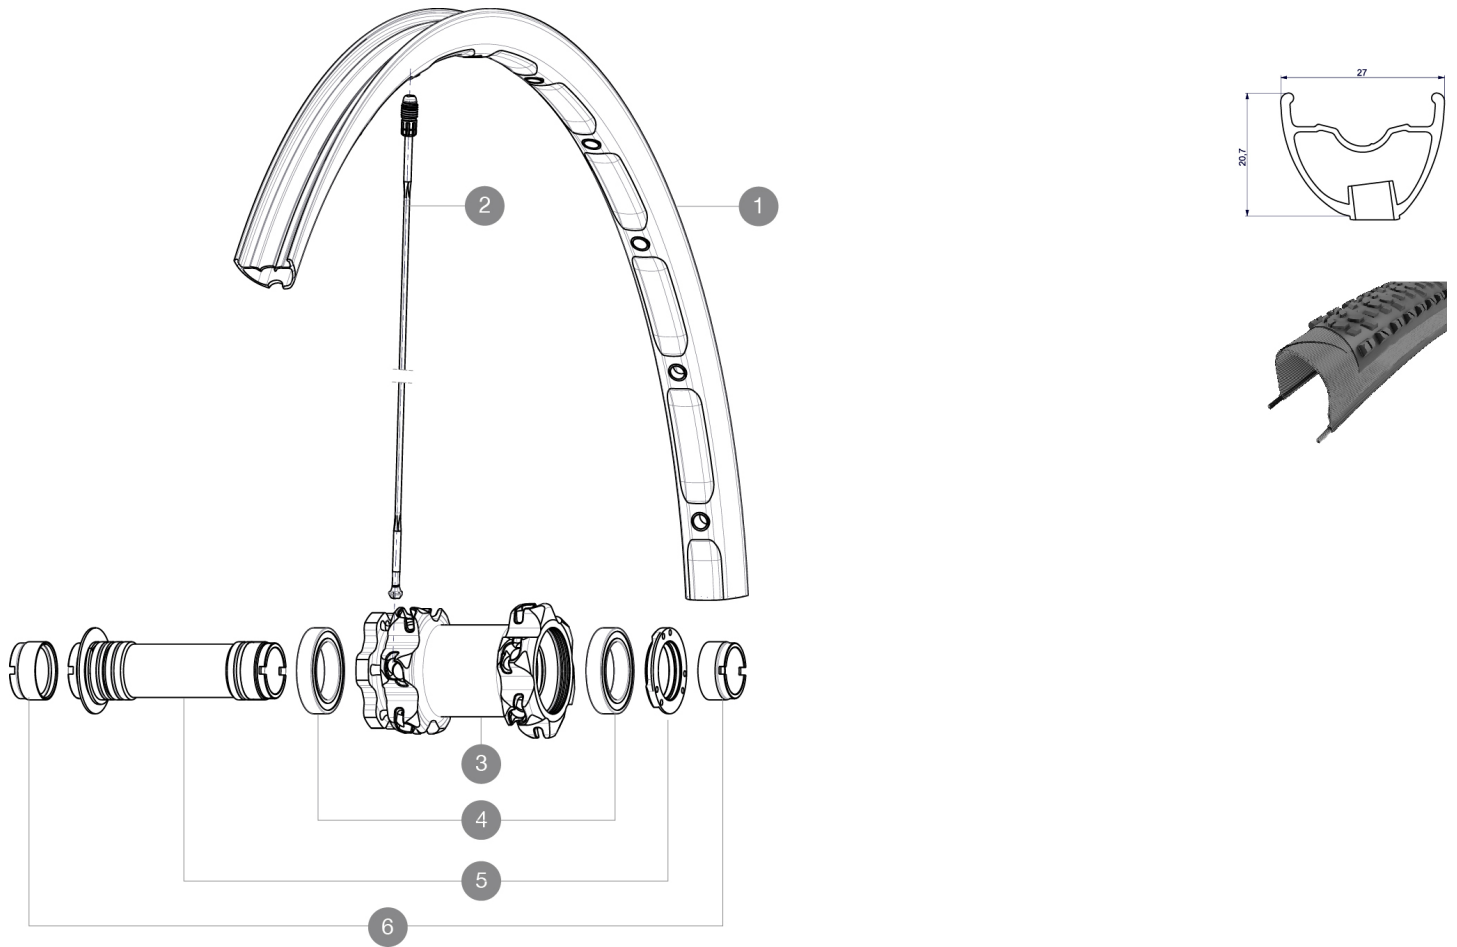

REFERENZEN RÄDER

F03001 CrossmaxXL29Fi WTS

RIMS

VENTILLOCH \bar{A} (MM): 6,5 :

1 V2310910 KIT FRONT RIM CROSSMAX XL 2015 29"

SPOKES

2 A7209901 KIT 12 FT/NDS CROSSMAX XL/DEEMAX PRO 19 29" SPK 293mm

HUB SHELLS

3	N/A	NABENKÖRPER
4	M40179	FRONT BEARING 25x37x7 20mm AXLE
5	30870501	FRONT AXLE 20mm CROSSMAX ST/SX + DEEMAX ULTI 2012

ADAPTERS

6 12982901 20mm adapter for Crossmax ST/SX (front wheel)

MAVIC *Crossmax XL 29 WTS*

Specifications

FELGEN

- **Innenbreite** : 23 mm
- **ETRTO-Größe** : 622x23c

RADNABE

Kompatibel mit Shimano MTB-11fach-Kassetten
XD-kompatibel (XX1-X01) mit optionalem Umrüst-Kit

RADGEWICHTE

Radgewicht 850