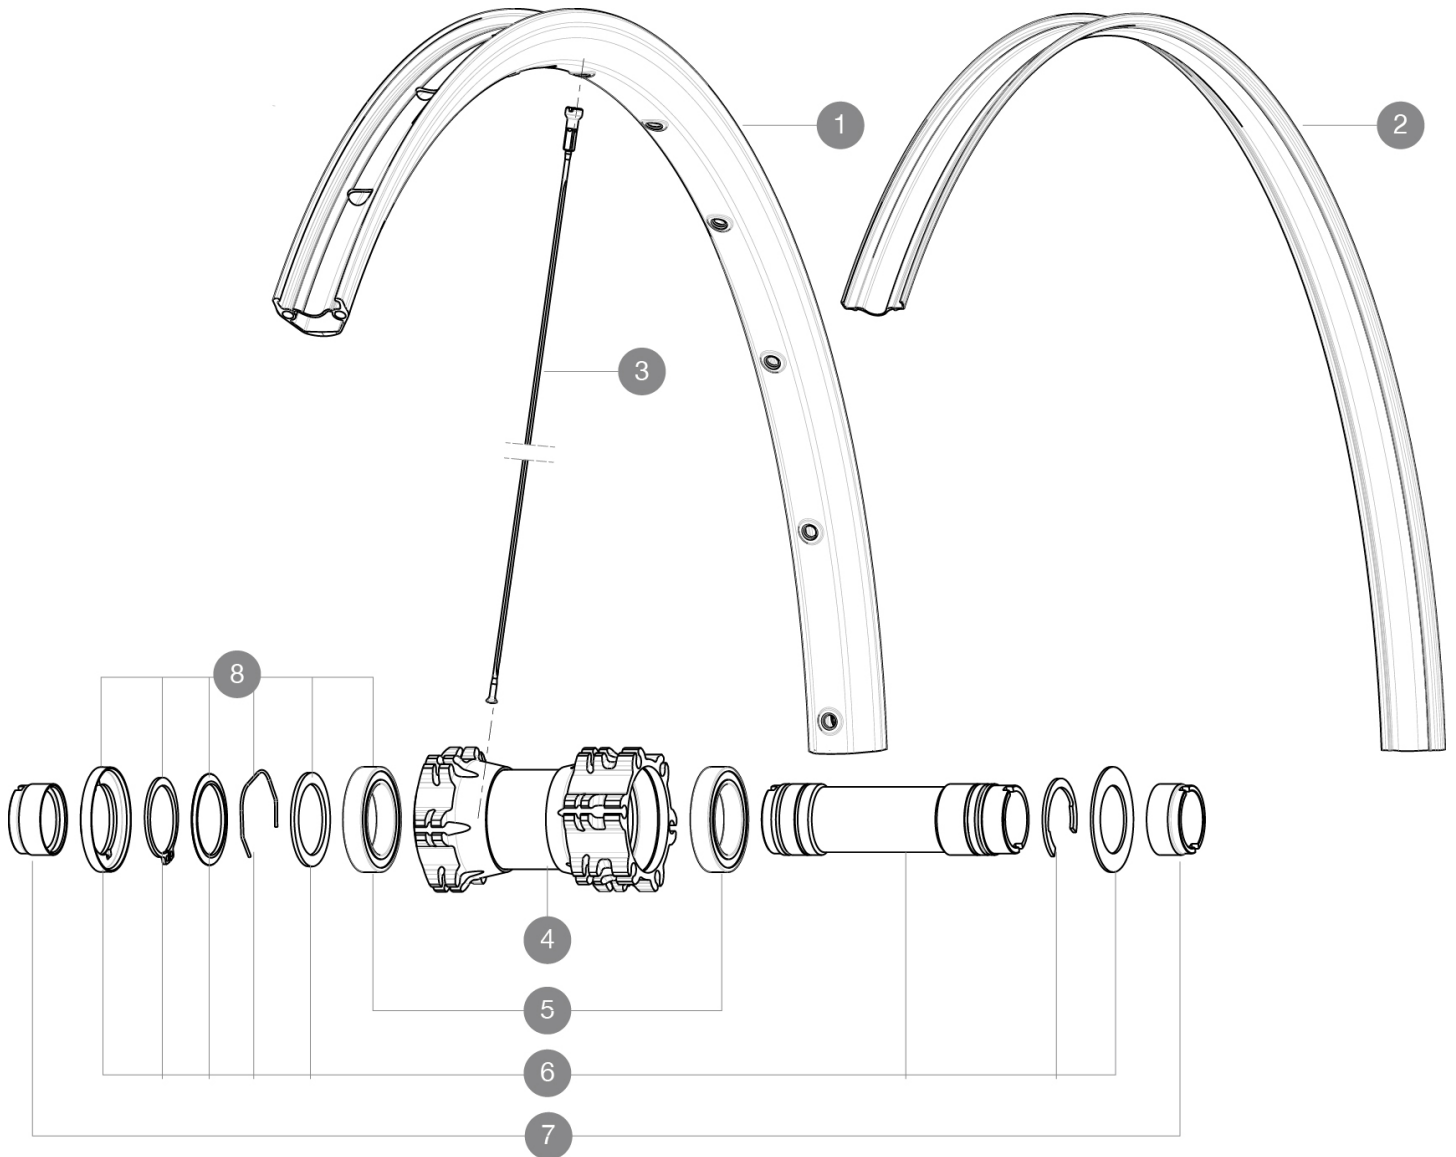

REFERENZEN RÄDER

F03301 CrossrocXL29Ft WTS

RIMS

VENTILLOCH \bar{A} (MM): 6,5 :

1	V2311515	KIT FRONT/REAR RIM CROSSROC XL 29"
2	V2190101	UST RIM STRIP 29x21c

SPOKES

3	36689501	"12 SPOKES FRONT/OPP DRIVE SIDE CROSSROC 29"" 295mm"
---	----------	--

HUB SHELLS

4	N/A	NABENKÖRPER
5	M40179	FRONT BEARING 25x37x7 20mm AXLE
6	V2370601	KIT FRONT AXLE 20MM CROSSROC XL
8	V2370501	FRONT AUTO ADJUST.PLAY KIT 20MM AXLE

ADAPTERS

7	12982901	20mm adapter for Crossmax ST/SX (front wheel)
---	----------	---

MAVIC *Crossroc XL 29 WTS*

2
2015
FRONT

Specifications

FELGEN

• ETRTO-Größe 29" : 622x21c

RADNABE

Kompatibel mit Shimano MTB-11fach-Kassetten
XD-kompatibel (XX1-X01) mit optionalem Umrüst-Kit

RADGEWICHTE

Radgewicht 920