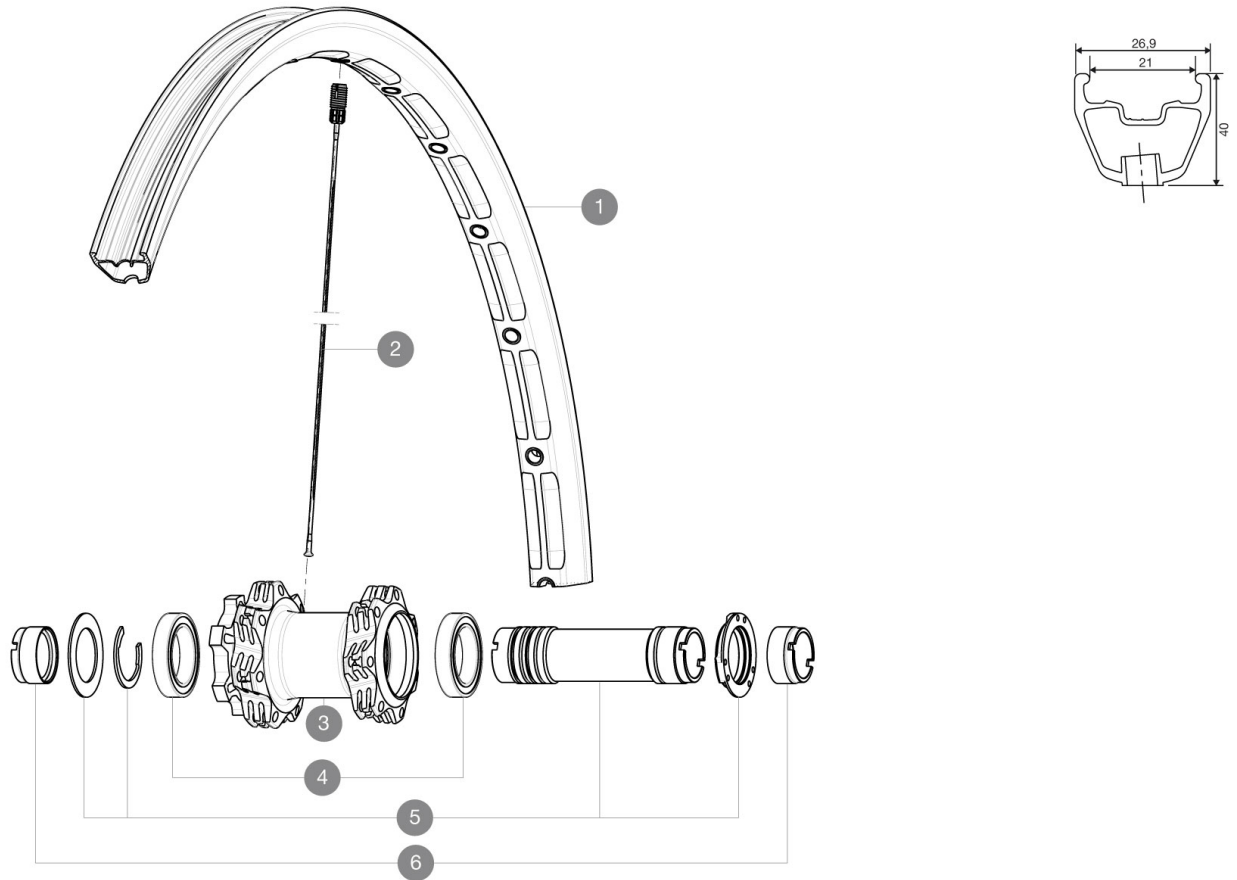

## REFERENZEN RÄDER

F41801 DeemaxUlti27.5Ft Yellow

### RIMS

VENTILLOCH Å (MM): 6,5 :

1 V2312210 FRONT RIM DEEMAX ULTIMATE 27,5"

### SPOKES

2 V2380501 14 FRONT SPOKES DEEMAX 27,5" 284MM

### ADAPTERS

6 12982901 20mm adapter for Crossmax ST/SX (front wheel)

**MAVIC** *Deemax Ultimate 27.5***Specifications****RADGEWICHTE**

Radgewicht