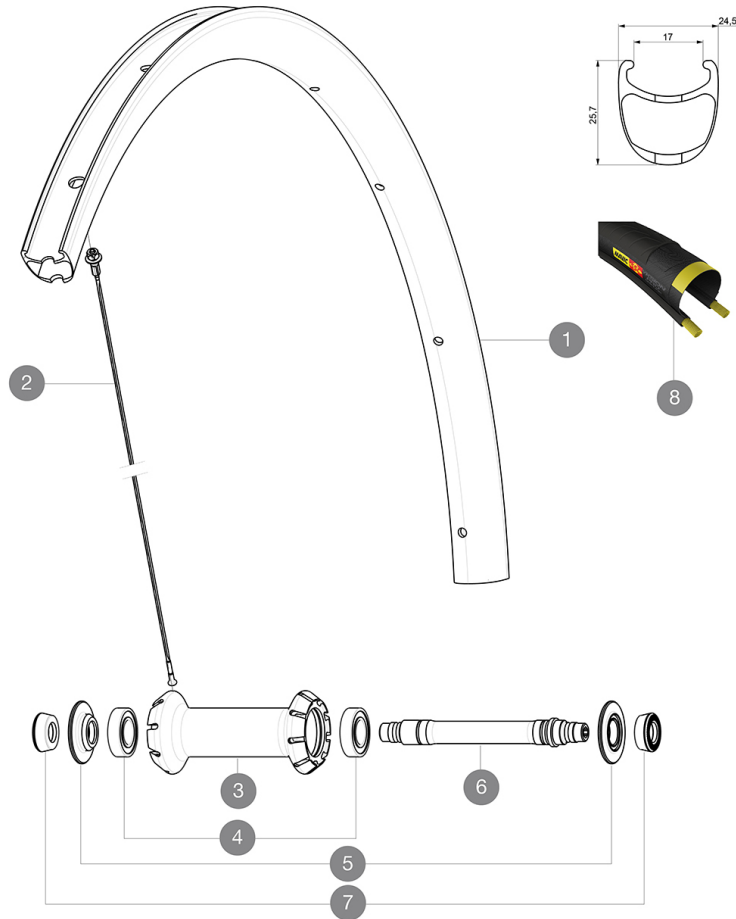

**MAVIC** *Ksyrium Pro Carbon SL C*

ASTM CATEGORY 1 : road only

Um eine längere Lebensdauer der Laufräder zu erreichen, empfiehlt Mavic als Obergrenze für das

Gesamtgewicht von Fahrer, Ausrüstung und Fahrrad 120 kg

Empfohlene Reifenbreite: 25 bis 32 mm

Max. Reifendruck: 25 mm - 7,7 bar / 110 psi

**REFERENZEN RÄDER**

F27401 KProCarbSL C Ft

**RIMS**VENTILLOCH  $\bar{A}$  (MM): 6,5 :

1	V2737310	KIT FRONT RIM KSYRIUM PRO CARBON SL UST
1	V2401410	KIT FRT RIM KSYRIUM PRO CARBON SL Clincher - while stock las
	V2690101	KIT CARBON RIM TAPE 21x622mm (SPECIAL RIM TAPE)
	V3720101	25mm UST Tape for 19 to 22mm Road Rims

### FELGEN

- Material : 3K Carbon
- Profilhöhe : 25 mm
- Speichen : ohne
- Material : 3K Carbon
- Material : 3K Carbon
- Bremsflanken : Carbon mit TgMAX-Technologie
- Ventilloch-Durchmesser : 6,5 mm
- Bereifung : Drahtreifen
- ETRTO-Größe : 622x17c
- Profilhöhe : 25 mm
- Profilhöhe : 25 mm
- Empfohlene Reifenbreite : 25 bis 32 mm
- Speichen : ohne
- Speichen : ohne
- Bremsflanken : Carbon mit TgMAX-Technologie
- Bremsflanken : Carbon mit TgMAX-Technologie
- Bremsflanken : Carbon
- Bremsflanken : Carbon
- Ventilloch-Durchmesser : 6,5 mm
- Ventilloch-Durchmesser : 6,5 mm
- Bereifung : Drahtreifen
- Bereifung : Drahtreifen
- Innenbreite : 17 mm / Update date: 2022-03-01
- Innenbreite : 17 mm