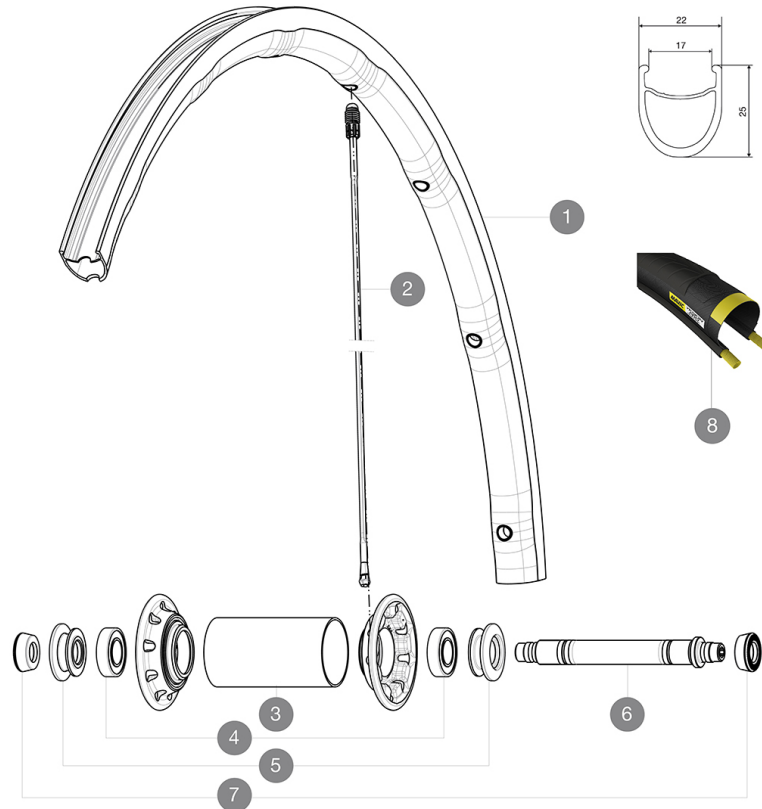

MAVIC Ksyrium Pro Exalith

ASTM-KATEGORIE 2: für den Einsatz auf Strassen und im Gelände mit Sprünge bis zu einer Höhe von 15 cm
Um eine längere Lebensdauer der Laufräder zu erreichen, empfiehlt Mavic als Obergrenze für das Gesamtgewicht von Fahrer, Ausrüstung und Fahrrad 120 kg
Empfohlene Reifenbreite: 25 bis 32 mm
Max. Reifenluftdruck: siehe Angaben auf Laufrad und Reifen. Wenn diese abweichen, gilt stets der niedrigere Wert!
Max. Reifendruck: 23 mm - 8,7 bar / 125 PSI; 25/28 mm - 7,7 bar / 110 PSI
Max. Reifendruck: 25 mm - 7,7 bar / 110 PSI

REFERENZEN RÄDER

F61801 KsyriumProExalith17 Ft

RIMS

&NBSP::

1 V2405510 KIT FRONT RIM KSYRIUM PRO EXALITH

SPOKES

2 V2270601 SPOKES KIT FRONT KSYRIUM SLR 2015/K125

HUB SHELLS

3 N/A NABENKÖRPER
4 M40078 FRONT HUB 6901 BEARINGS
5 M40759 ADJUST.NUT+CAP XMAX SL CERA FR
6 32999801 FRONT AXLE KIT R-SYS / KSYRIUM SL/SLS 2013

TYRES

8 37805325 Yksion Pro GripLink White 25

ADAPTERS

7 35117301 FRONT OR REAR FORK REST KIT R-SYS 2013