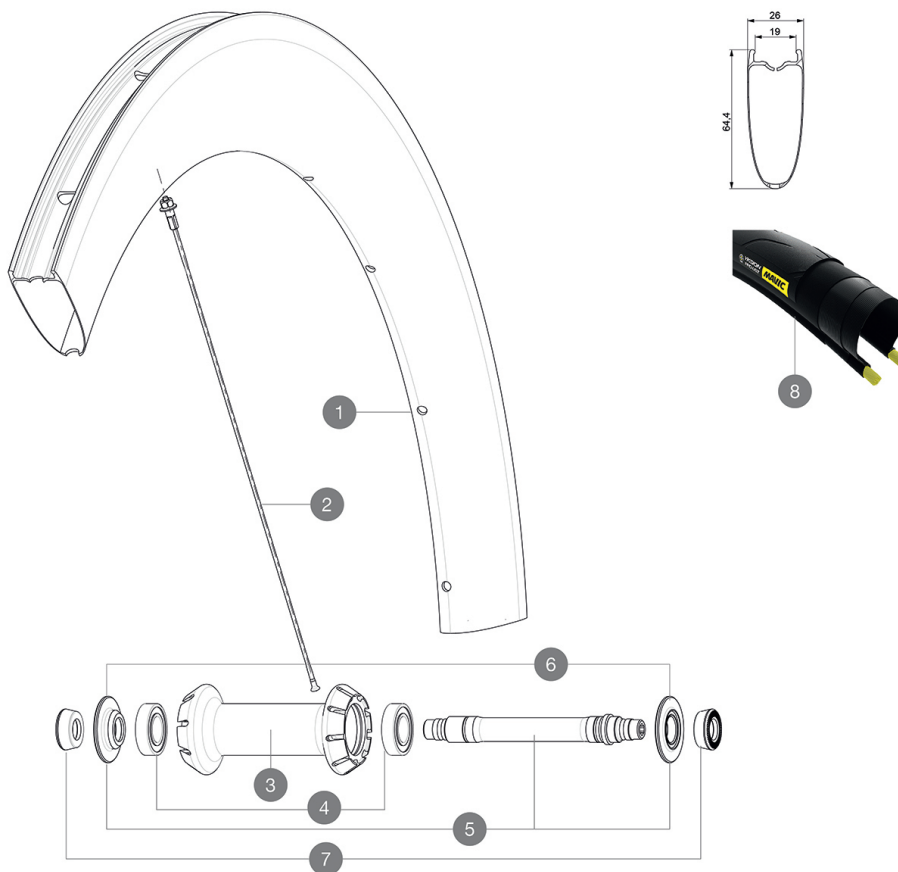

ASTM-KATEGORIE 1: fÄ¼r den Einsatz auf asphaltierten Strassen und Wegen
Um eine lÄngere Lebensdauer der LaufrÄder zu erreichen, empfiehlt Mavic als Obergrenze fÄ¼r das Gesamtgewicht von Fahrer, AusrÄstung und Fahrrad 120 kg
Empfohlene Reifenbreite: 25 bis 32 mm
Max. Reifendruck: Tubeless 25 mm - 6,0 bar / 87 PSI; Tubeless 28 mm - 5,0 bar / 70 PSI; mit Schlauch 25/28 mm - 7,7 bar / 110 PSI
Max. Reifendruck: 25 mm - 7,7 bar / 110 PSI

REFERENZEN RÄDER

F67001	Com Pro Car SL USTfT	F71891	CometeProCarb SLC fTCustom
--------	----------------------	--------	----------------------------

RIMS

&NBSP;:

1	V2733010	KIT FRONT RIM COMETE PRO CARBON SL UST - while stock last
1	V2737210	KIT FRONT RIM COMETE PRO CARBON SL UST 19
	V2690101	KIT CARBON RIM TAPE 21x622mm (SPECIAL RIM TAPE)
	V3720101	25mm UST Tape for 19 to 22mm Road Rims

Specifications

FELGEN

- Material : 3K-Carbon
- Material : 3K-Carbon
- Profilhöhe : 64 mm
- Profilhöhe : 64 mm
- Felgenbohrungen : herkömmlich
- Felgenbohrungen : herkömmlich
- Bremsflanken : Carbon mit iTgMAX-Technologie
- Bremsflanken : Carbon mit iTgMAX-Technologie
- Ventilloch-Durchmesser : 6,5 mm
- Ventilloch-Durchmesser : 6,5 mm
- Bereifung : Drahtreifen
- Bereifung : UST Tubeless oder Drahtreifen
- Innenbreite : 17 mm
- Innenbreite : 19 mm
- ETRTO-Größe : 622x17c

VERSIONS

- Farbe : Schwarz
- Farbe : Schwarz

RADGEWICHTE

Radgewicht 740