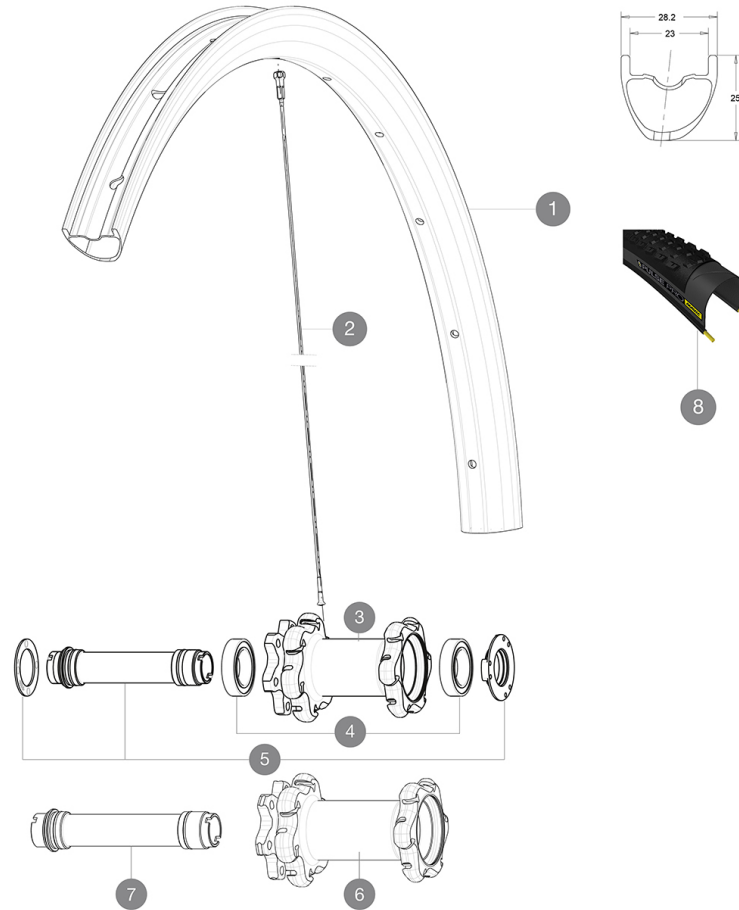

MAVIC Crossmax Pro Carbon

1
2017
FRONT

ASTM-KATEGORIE 3: fÄ¼r den Einsatz im GelÄ¼nde mit SprÄ¼ngen bis zu einer HÄ¼he von 61 cm
Um eine lÄ¼ngere Lebensdauer der LaufrÄ¼der zu erreichen, empfiehlt Mavic als Obergrenze fÄ¼r das Gesamtgewicht von Fahrer, AusrÄ¼stung und Fahrrad 120 kg
Empfohlene Reifenbreite: 28 bis 62 mm (1.10" bis 2.50")
Empfohlene Reifenbreite: 36 bis 64 mm (1.4" bis 2.5")

REFERENZEN RÄ¼DER

F63301	XmxProCar27.5Ft Bst	F70921	XmxProCar27.5Ft Lefty60
--------	---------------------	--------	-------------------------

RIMS

VENTILLOCH Ä¼ (MM): 6,5 :

1	V3080110	KIT FRONT RIM CROSSMAX PRO CARBON 27,5"
	V2620101	UST RIM TAPE 25mm (for 21-24mm wide rim)

SPOKES

2	V2384401	KIT 12 FRONT + REAR NON-DRIVE SIDE BUTTED SPOKES 274mm CROSS
---	----------	--

HUB SHELLS

3	N/A	NABENKÖRPER
4	99688501	BEARING KIT 9/15 D6T HUB
5	V2252301	MY16 FRONT AXLE ROAD DISC 9/12/15 INT
6	N/A	NABENKÖRPER
7	V2370701	KIT FRONT QRM+ AXLE BOOST INTL 110mm

COMPATIBILITY

Freilauf: Shimano/Sram (mit optionalem Freilaufkörper umr1/4stbar f1/4r XD-R)	
Freilauf: HG (Shimano/Sram) oder XD	
VR-Achse: umr1/4stbar von 15-mm-Steckachse auf Schnellspanner (mit beiliegenden Adaptern)	
VR-Achse: umr1/4stbar von 15-mm-Steckachse auf Schnellspanner (mit beiliegenden Adaptern)	
HR-Achse: 12x142-mm-Steckachse, umr1/4stbar auf Schnellspanner (mit beiliegenden Adaptern)	
HR-Achse: 12x142 mm	