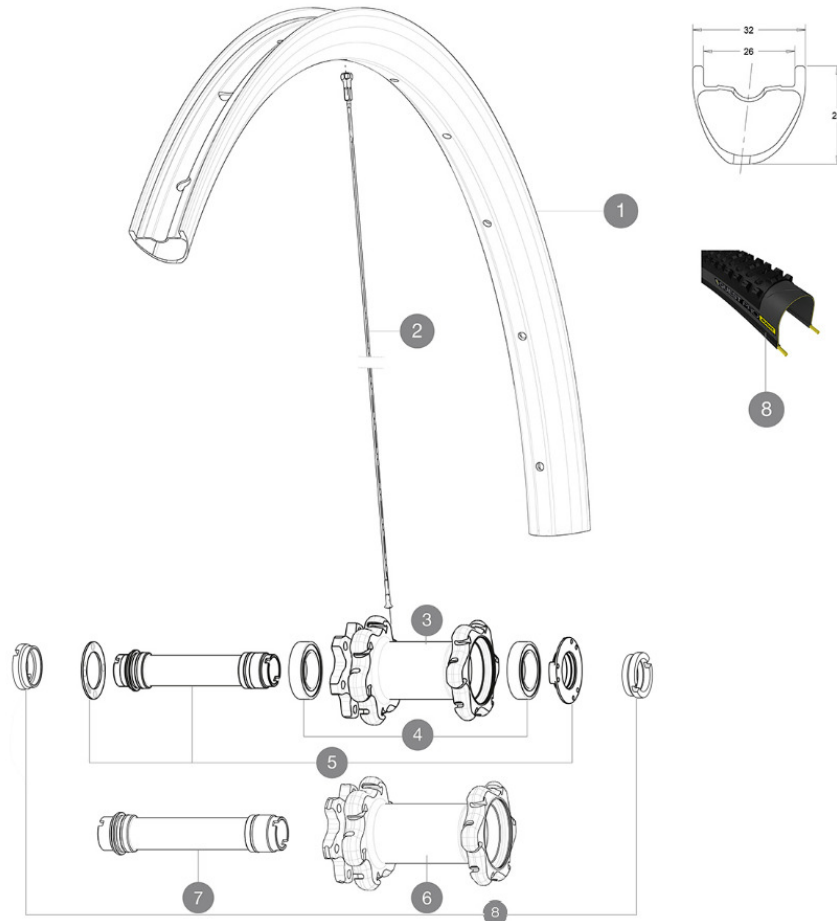

ASTM-KATEGORIE 3: fÄ¼r den Einsatz im GelÄ¼nde mit SprÄ¼ngen bis zu einer HÄ¼he von 61 cm
Um eine lÄ¼ngere Lebensdauer der LaufrÄ¼der zu erreichen, empfiehlt Mavic als Obergrenze fÄ¼r das Gesamtgewicht von Fahrer, AusrÄ¼stung und Fahrrad 120 kg
Empfohlene Reifenbreite: 35 bis 69 mm (1.40" bis 2.70")
Empfohlene Reifenbreite: 46 bis 64 mm (1.80" bis 2.50")

REFERENZEN RÄ¼DER

RIMS

VENTILLOCH Ä¼ (MM): 6,5 :

1	V3040110	KIT FRONT RIM XA PRO CARBON 27,5"
	V2700101	UST Tape 28mm for 25 to 27mm wide rims

SPOKES

2	V2385001	KIT 12 FRONT + REAR NON-DRIVE SIDE BUTTED SPOKES 272mm XA PR
---	----------	--

TYRES

8	39243324	Quest Pro 27,5x2.40
---	----------	---------------------

ADAPTERS

8	B4104401	15mm FT Road Axle Adapters 16
	B4104301	9mm FT road Axle Adapters 16

MAVIC XA Pro Carbon

GELIEFERT MIT

1 Flasche Mavic Sealant (beim Hinterrad) (355 466 01) 1	
Schnellspanner BX601 (V24 503 01 vorne, V24 504 01 hinten) 1	
Schnellspanner BX601 (V24 503 01 vorne, V24 504 01 hinten) 1	
Achsstummel f1/4r Schnellspanner (VR) (996 941 01 f1/4r MTB oder B41 043 01 f1/4r Rennrad) 1	
Achsstummel f1/4r Schnellspanner (VR) (996 941 01 f1/4r MTB oder B41 043 01 f1/4r Rennrad) 1	
9,5-mm-Reduzierstück f1/4r Schnellspanner) an ITS4- und TS-2-Naben (HR) (308 731 01)	
12x142-mm-Adapter (HR) (308 593 01 f1/4r ITS4-Naben, 329 650 01 f1/4r TS-2-Naben) 1	
12x142-mm-Adapter (HR) (308 593 01 f1/4r ITS4-Naben, 329 650 01 f1/4r TS-2-Naben) 1	
UST-Ventil und Zubehör (129 838 01)	
UST-Ventil und Zubehör (129 838 01)	
Tubeless-Felgenband	
Tubeless-Felgenband	
Multifunktions-Einstellschlüssel (325 423 01) 1	
Multifunktions-Einstellschlüssel (325 423 01) 1	
Bedienungsanleitung	
Bedienungsanleitung	

Specifications

FELGEN

- Material : 100% Carbon (unidirektional)
- Material : 100% Carbon (unidirektional)
- Felgenbohrungen : herkömmlich
- Felgenbohrungen : herkömmlich
- Ventilloch-Durchmesser : 6,5 mm