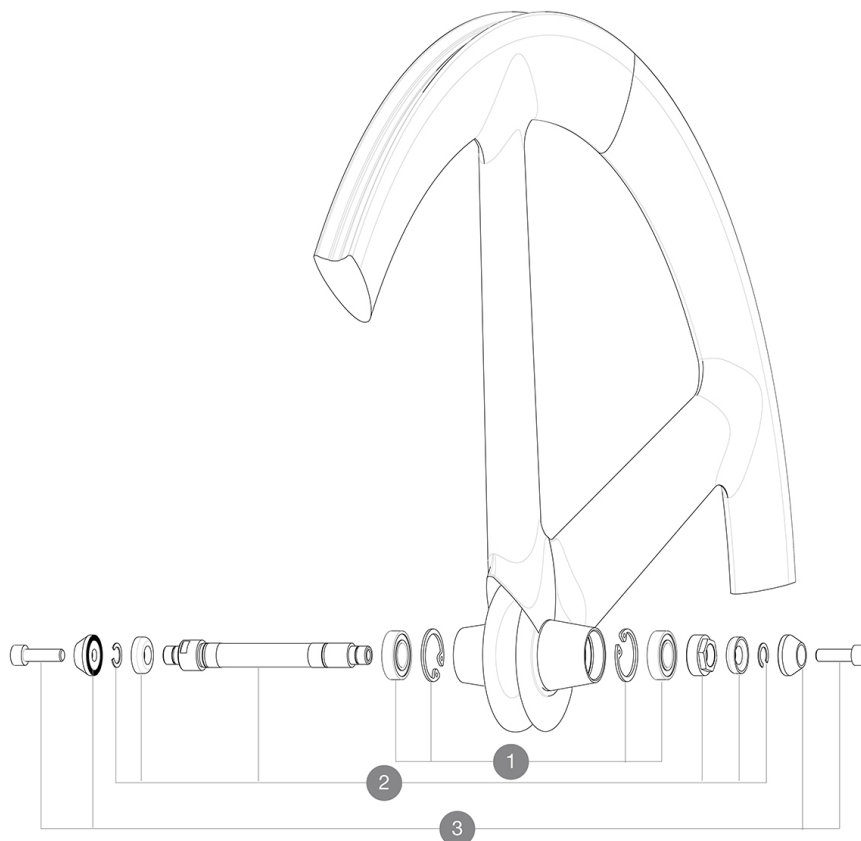

ASTM-KATEGORIE 1: fÄ¼r den Einsatz auf asphaltierten Strassen und Wegen
Um eine lÄngere Lebensdauer der LaufrÄder zu erreichen, empfiehlt Mavic als Obergrenze fÄ¼r das Gesamtgewicht von Fahrer, AusrÄstung und Fahrrad 120 kg
Empfohlene Reifenbreite: 21 bis 28 mm
Max. Reifenluftdruck: siehe Angaben auf Laufrad und Reifen. Wenn diese abweichen, gilt stets der niedrigere Wert!
Max. Reifendruck: 23 mm - 8,7 bar / 125 PSI

REFERENZEN RÄDER

F70741 IO 17 700

**HUB SHELLS**

1	M40131	KIT BEARINGS FRONT 12x24x6 6901 (IO track)
2	M40130	FRONT IO AXLE + ADJUSTING NUT
3	M40124	M6 AXLE BOLTS FRT TRACK WHEEL

ADAPTERS

V2372501	15mm MTB Axle Cap QRM Auto From 2019
----------	--------------------------------------

GELIEFERT MIT

Bedienungsanleitung	
LaufRad-Tasche (V24 801 01) 1	
Achsmuttern (M40124) 1	
Achsmuttern (M40124) 1	
Achsmuttern (M40124) 1	
Achsmuttern (M40124) 1	
Achsmuttern (M40124) 1	
Achsmuttern (M40124) 1	
Achsmuttern (M40124) 1	
Ventil-Verlangerung (118 952 01) 1	
Ventil-Verlangerung (118 952 01) 1	
Ventil-Verlangerung (118 952 01) 1	
Ventil-Verlangerung (118 952 01) 1	
Ventil-Verlangerung (118 952 01) 1	
Ventil-Verlangerung (118 952 01) 1	
Ventil-Verlangerung (118 952 01) 1	
Ventil-Verlangerung (118 952 01) 1	
LaufRad-Tasche (V24 801 01) 1	