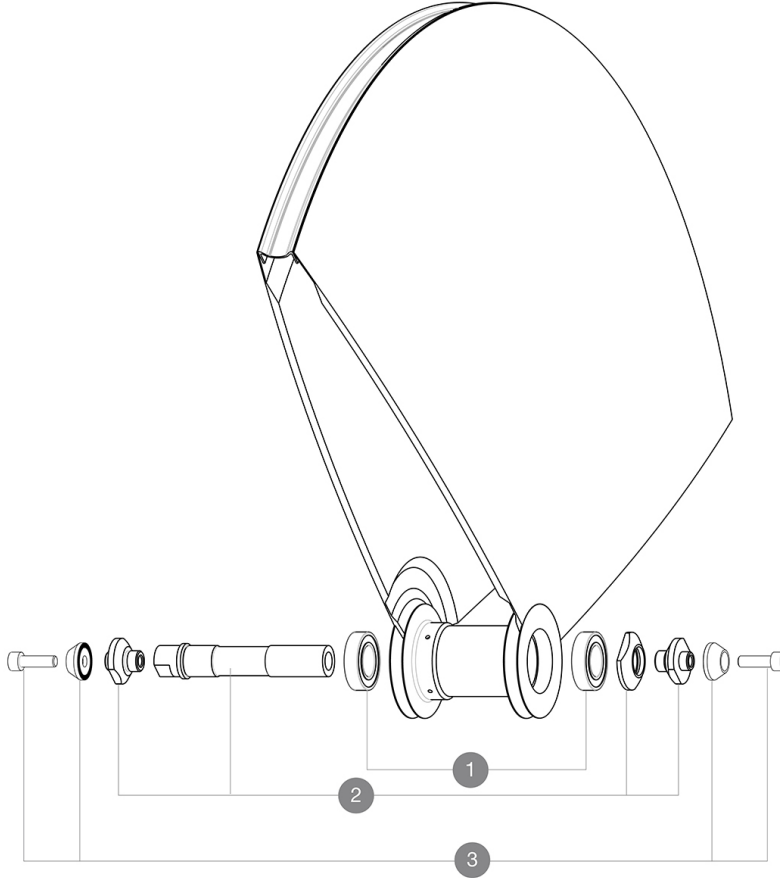

MAVIC Comete Track R10

1
2017
FRONT

Um eine längere Lebensdauer der Laufräder zu erreichen, empfiehlt Mavic als Obergrenze für das Gesamtgewicht von Fahrer, Ausrüstung und Fahrrad 120 kg
Empfohlene Reifenbreite: 21 bis 28 mm
Mindest-Ritzelbreite: 7,5 mm

REFERENZEN RÄDER

HUB SHELLS

1	M40129	KIT 2 BEARINGS 6902 15x28x7
2	11188701	COMETE FRONT AXLE TRACK
3	M40124	M6 AXLE BOLTS FRT TRACK WHEEL

MAVIC *Comete Track R10***GELIEFERT MIT**

Achsmuttern (M40124) 1	
Ventil-Verlängerung (118 952 01) 1	
LaufRad-Tasche (V24 801 01) 1	
Ritzel-Verschlussring (323 971 01) 1	
Bedienungsanleitung	

Specifications**FELGEN**

- **Bereifung** : Schlauchreifen

RADNABE

- **Nabenkörper** : Aluminium
 - **Achs-Material (VR und HR)** : Aluminium
- Gedichtete Industrielager
Schraubritzel

VERSIONS

- **Farbe** : Schwarz