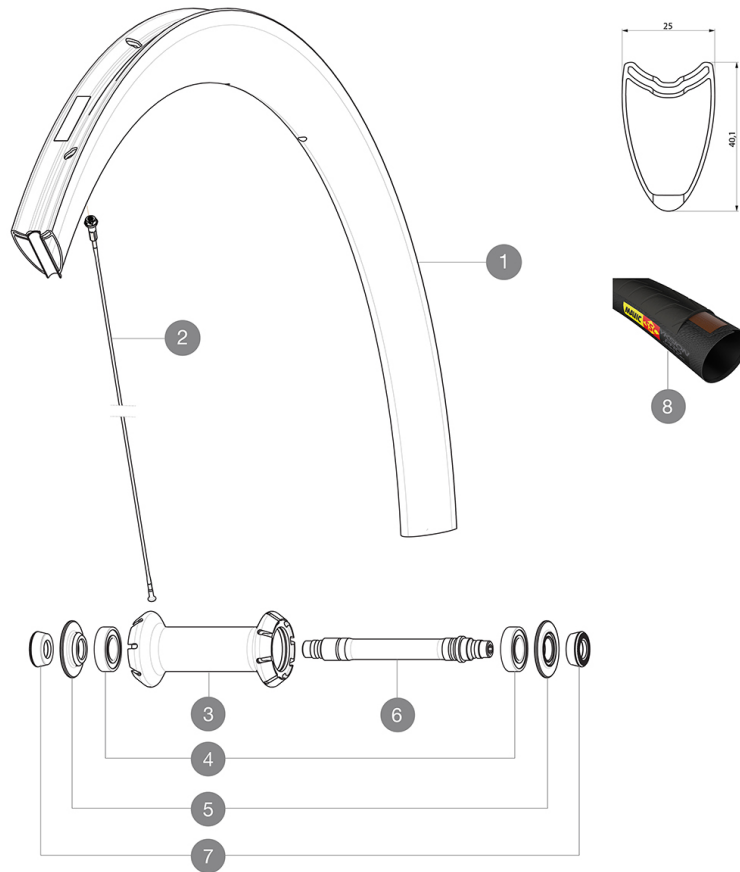

MAVIC Cosmic Pro Carbon SL T

REFERENZEN RÄDER

F70841 Cosmic Pro Car SL T Ft

ASTM-KATEGORIE 2: für den Einsatz auf Strassen und im Gelände mit Sprünge bis zu einer Höhe von 15 cm
Um eine längere Lebensdauer der Laufräder zu erreichen, empfiehlt Mavic als Obergrenze für das Gesamtgewicht von Fahrer, Ausrüstung und Fahrrad 120 kg
Empfohlene Reifenbreite: 25 bis 32 mm
Max. Reifendruck: 23 mm - 8,7 bar / 125 PSI; 25/28 mm - 7,7 bar / 110 PSI
Max. Reifendruck: 25 mm - 7,7 bar / 110 PSI

Specifications

FELGEN

- Material : 3K-Carbon
- Material : 3K-Carbon
- Profilhöhe : 40 mm
- Profilhöhe : 40 mm
- Felgenbohrungen : herkömmlich
- Felgenbohrungen : herkömmlich
- Bremsflanken : Carbon mit iTgMAX-Technologie
- Bremsflanken : Carbon mit iTgMAX-Technologie
- Ventilloch-Durchmesser : 6,5 mm
- Ventilloch-Durchmesser : 6,5 mm
- Bereifung : Schlauchreifen
- ETRTO-Größe : 28" (Schlauchreifen)
- ETRTO-Größe : 28" (Schlauchreifen)

SPEICHEN

- Material : Stahl
- Material : Stahl
- Speichen : gerade, mit Aero-Profil, doppel-dickend
- Speichen : gerade, mit Aero-Profil, doppel-dickend
- Speichennippel : Aluminium, selbstsichernd
- Speichennippel : Aluminium, selbstsichernd
- Speichenzahl : vorne 16, hinten 20
- Speichenzahl : vorne 16, hinten 20
- Einspeichung : radial (VR), Isopulse (HR)
- Einspeichung : radial (VR), Isopulse (HR)

VERSIONS

- Farbe : Schwarz
- Farbe : Schwarz

RADGEWICHTE

Radgewicht 620