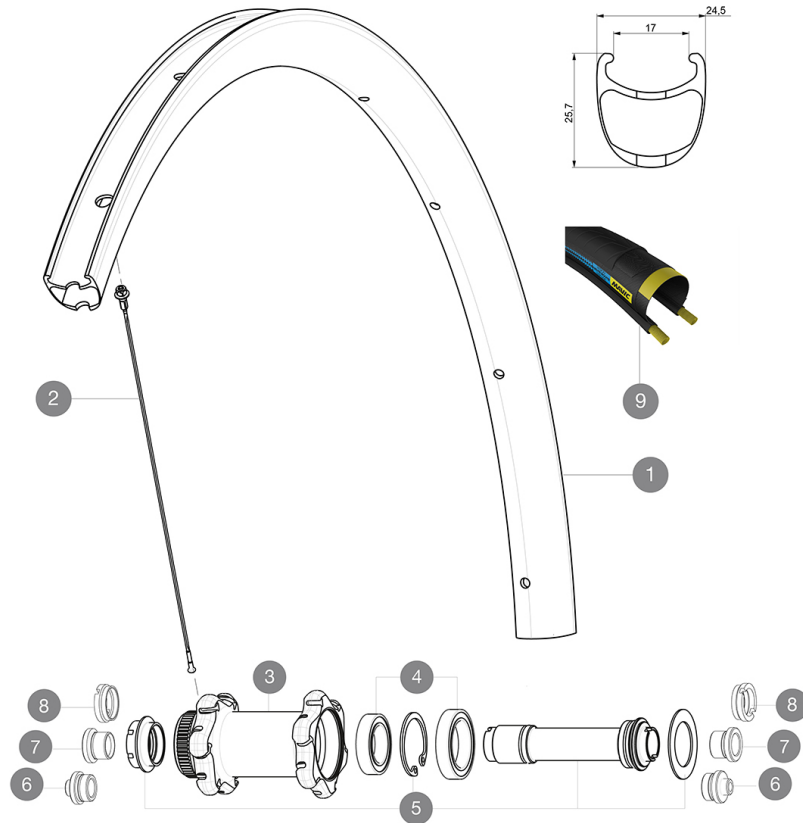

# MAVIC Ksyrium Pro Carbon SLC Disc HR

ASTM-KATEGORIE 1: fÄ¼r den Einsatz auf asphaltierten Strassen und Wegen  
Um eine lÄ¼ngere Lebensdauer der LaufrÄ¼der zu erreichen, empfiehlt Mavic als Obergrenze fÄ¼r das Gesamtgewicht von Fahrer, AusrÄ¼stung und Fahrrad 120 kg  
Empfohlene Reifenbreite: 25 bis 32 mm  
Max. Reifendruck: 25 mm - 7,7 bar / 110 PSI

## REFERENZEN RÄ¼DER

F70851 KPCarbSLCD12x100FICLHRSV

## RIMS

VENTILLOCH Ä¼ (MM): 6,5 :

1	V2734010	KIT FRONT RIM KSYRIUM PRO CARBON SL UST DISC
1	V2409810	KIT FT RIM KSYRIUM PRO CARBON SL Clinch DISC HR - white stoc
	V2620101	UST RIM TAPE 25mm (for 21-24mm wide rim)
	V2690101	KIT CARBON RIM TAPE 21x622mm (SPECIAL RIM TAPE)

### SPEICHEN

- **Material** : Stahl
- **Speichen** : gerade, mit Aero-Profil, doppel-dickend
- **Speichennippel** : Aluminium, selbstsichernd
- **Speichenzahl** : je 24 vorne und hinten
- **Einspeichung** : 2fach gekreuzt (VR), Isopulse (HR)