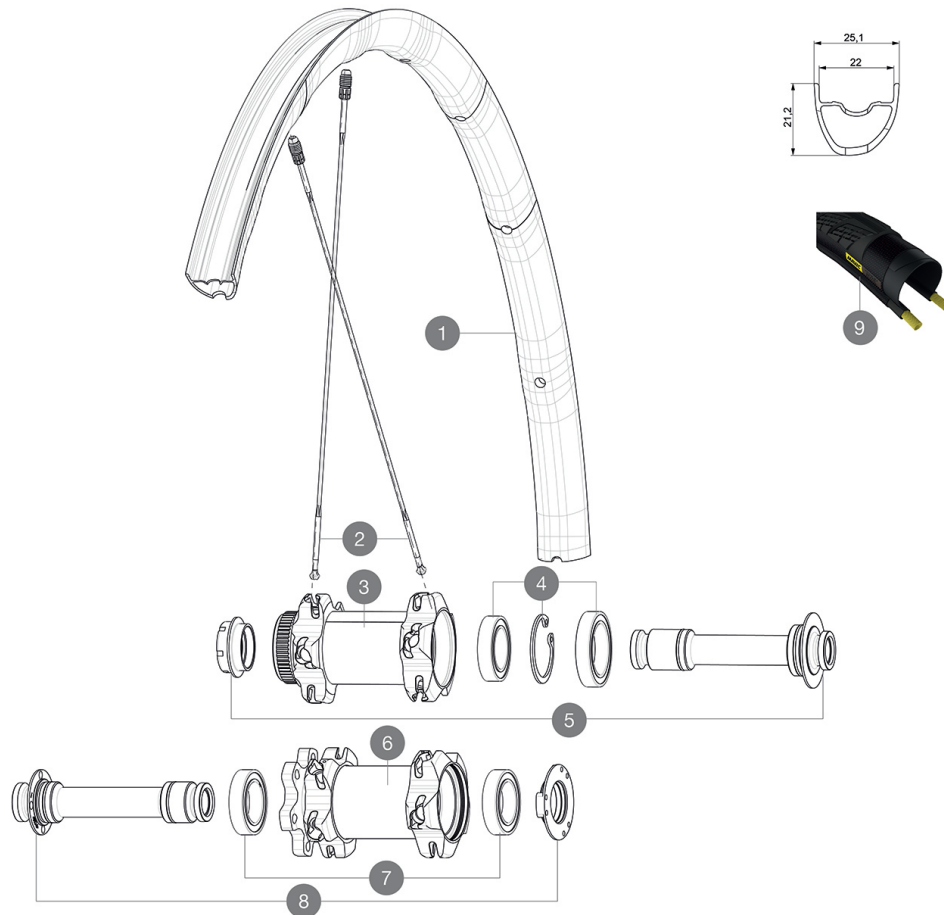

MAVIC Allroad Pro UST Disc

ASTM-KATEGORIE 2: fÄ¼r den Einsatz auf Strassen und im Gelände mit SprÄ¼ngen bis zu einer HÄ¼he von 15 cm

Um eine lÄ¼ngere Lebensdauer der LaufrÄ¼der zu erreichen, empfiehlt Mavic als Obergrenze fÄ¼r das Gesamtgewicht von Fahrer, AusrÄ¼stung und Fahrrad 120 kg

Empfohlene Reifenbreite: 28 bis 62 mm (1.10" bis 2.50")

Max. Reifenluftdruck: siehe Angaben auf Laufrad und Reifen. Wenn diese abweichen, gilt stets der niedrigere Wert!

Max. Reifendruck: 30 mm - 5,8 bar / 85 PSI; 40 mm - 4,5 bar / 65 PSI

REFERENZEN RÄ¼DER

F74361 AllroadPro D6B Ft12x100

F73211 AllroadPro DCL Ft12x100

RIMS

&NBSP;:

1 V2731810 KIT FRONT RIM ALLROAD PRO

SPOKES

2 V2279301 KIT 1 FT 299,5mm/1 DS 277mm STP BTD ALU SPK - while stock la
2 35113701 "11 SPOKES M7/7 FRT/NDRV BLK CROSSMAX SLR 29"" 299,5mm"

COMPATIBILITY

Freilauf: Shimano/Sram (mit optionalem Freilaufkäfig) rper umr1/4stbar f1/4r Campagnolo oder XD-R)	
Freilauf: Shimano/Sram (mit optionalem Freilaufkäfig) rper umr1/4stbar f1/4r Campagnolo oder XD-R)	
Freilauf: Shimano/Sram (mit optionalem Freilaufkäfig) rper umr1/4stbar f1/4r Campagnolo oder XD-R)	
Vorderrad Achse: 12mm Achsen Innenmaß Optional: Umr1/4stung auf Schnellspanner mit Adaptern oder mit Achstausch auf 15 mm Steckachse möglich	
VR-Achse: 12x100 mm, einfach umr1/4stbar auf Schnellspanner (mit beiliegenden Adaptern). Umr1/4stung auf 15x100 mm durch Austausch der kompletten Achse möglich	
VR-Achse: 12x100 mm, einfach umr1/4stbar auf Schnellspanner (mit beiliegenden Adaptern). Umr1/4stung auf 15x100 mm durch Austausch der kompletten Achse möglich	
HR-Achse: 12x142-mm-Steckachse, umr1/4stbar auf Schnellspanner (mit optionalen Adaptern & in Deutschland nicht lieferbar)	
HR-Achse: 12x142-mm-Steckachse, umr1/4stbar auf Schnellspanner (mit beiliegenden Adaptern)	
HR-Achse: 12x142-mm-Steckachse, umr1/4stbar auf Schnellspanner (mit beiliegenden Adaptern)	