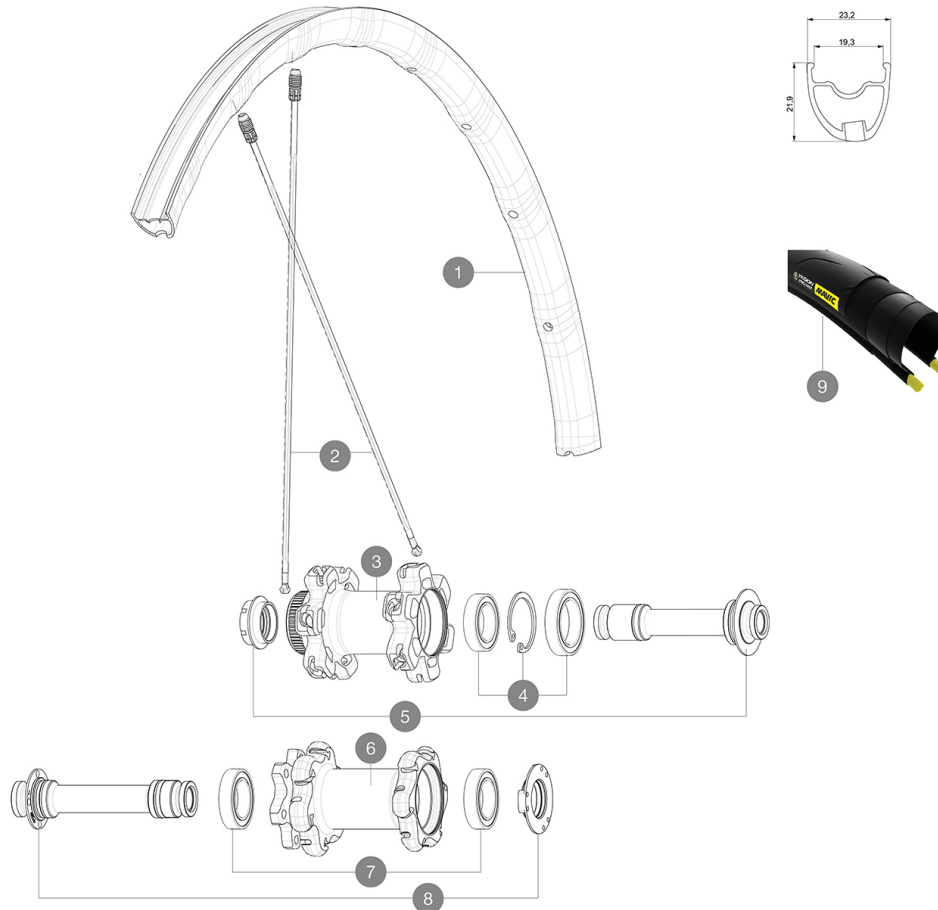

MAVIC Ksyrium Pro Disc UST

ASTM-KATEGORIE 2: fÄ¼r den Einsatz auf Strassen und im Gelände mit SprÄ¼ngen bis zu einer HÄ¼he von 15 cm

Um eine lÄ¼ngere Lebensdauer der LaufrÄ¼der zu erreichen, empfiehlt Mavic als Obergrenze fÄ¼r das Gesamtgewicht von Fahrer, AusrÄ¼stung und Fahrrad 120 kg

Empfohlene Reifenbreite: 25 bis 32 mm

Max. Reifenluftdruck: siehe Angaben auf Laufrad und Reifen. Wenn diese abweichen, gilt stets der niedrigere Wert!

Max. Reifendruck: Tubeless 25 mm - 6,0 bar / 87 PSI; Tubeless 28 mm - 5,0 bar / 70 PSI; mit Schlauch 25/28 mm - 7,7 bar / 110 PSI

REFERENZEN RÄ¼DER

F75801 KsyPro UST D6B12x100Ft

F75811 KsyPro UST DCL12x100Ft

RIMS

&NBSP::

1 V2731610 KIT FRONT RIM KSYRIUM PRO DISC UST 19C

SPOKES

2 V2730515 KIT 1 FT/1 NDS STAMPED BTD ALU SPOKE 291.5mm - while stock I
2 V2272501 12 FRT + REAR NON-DRIVE SIDE SPOKES 291,5mm KSYRIUM PRO ALLR

HUB SHELLS

3 N/A NABENKÖRPER
4 99688601 BEARING KIT 9/15 DCL HUB 20x32x7 6804 + 25x37x7 6805
5 V2390701 KIT FRONT 12mm AXLE QRM+ CL
6 N/A NABENKÖRPER
7 V2560401 KIT ID360 2 BEARINGS 17x28x7 + CIRCLIP + WAVED WASHER (QRM A
8 V2390601 KIT FRONT 12mm AXLE QRM+ 6B

OPTIONS

V2252401 MY16 FRONT AXLE ROAD DISC 9/12/15 CENTER LOCK
V2252301 MY16 FRONT AXLE ROAD DISC 9/12/15 INT

TYRES

9 39938825 Yksion Pro UST 700x25

ADAPTERS

B4104401 15mm FT Road Axle Adapters 16
V2680301 "Kit Ft Road Adapter 12 >> 9mm"