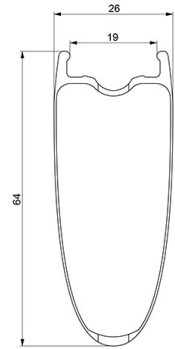

MAVIC Comete Pro Carbon SL UST

ASTM-KATEGORIE 1: fÄ¼r den Einsatz auf asphaltierten Strassen und Wegen
Um eine lÄngere Lebensdauer der LaufrÄder zu erzielen, empfiehlt Mavic als Obergrenze fÄ¼r das Gesamtgewicht von Fahrer, AusrÄstung und Fahrrad 120 kg
Empfohlene Reifenbreite: 25 bis 32 mm
Max. Reifenluftdruck: siehe Angaben auf Laufrad und Reifen. Wenn diese abweichen, gilt stets der niedrigere Wert!
Max. Reifendruck: Tubeless 25 mm - 6,0 bar / 87 PSI; Tubeless 28 mm - 5,0 bar / 70 PSI; mit Schlauch 25/28 mm - 7,7 bar / 110 PSI

REFERENZEN RÄDER

F85431 Comete Pro Carb SL UST Ft

RIMS

&NBSP;:

1	V2737210	KIT FRONT RIM COMETE PRO CARBON SL UST 19
	V3720101	25mm UST Tape for 19 to 22mm Road Rims

SPOKES

2	V3666101	KIT 2 FRT 247/2 NDS 261 COMETE PRO CARB SL T/UST AERO STAMPE
2	V3663101	KIT 12 FRT BUTTED AERO STAINLESS SPOKE 247 + alu nipple + wa

Specifications

FELGEN

- Material : 3K-Carbon
- Material : 3K-Carbon
- Profilhöhe : 64 mm
- Profilhöhe : 64 mm
- Felgenbohrungen : herkömmlich

RADNABE

- Nabenkörper (VR und HR) : Aluminium
- Nabenkörper (VR und HR) : Aluminium
- Achs-Material (VR und HR) : Aluminium
- Achs-Material (VR und HR) : Aluminium
- VR : einstellbare gedichtete Industrielager (QRM+),

RADGEWICHTE

740