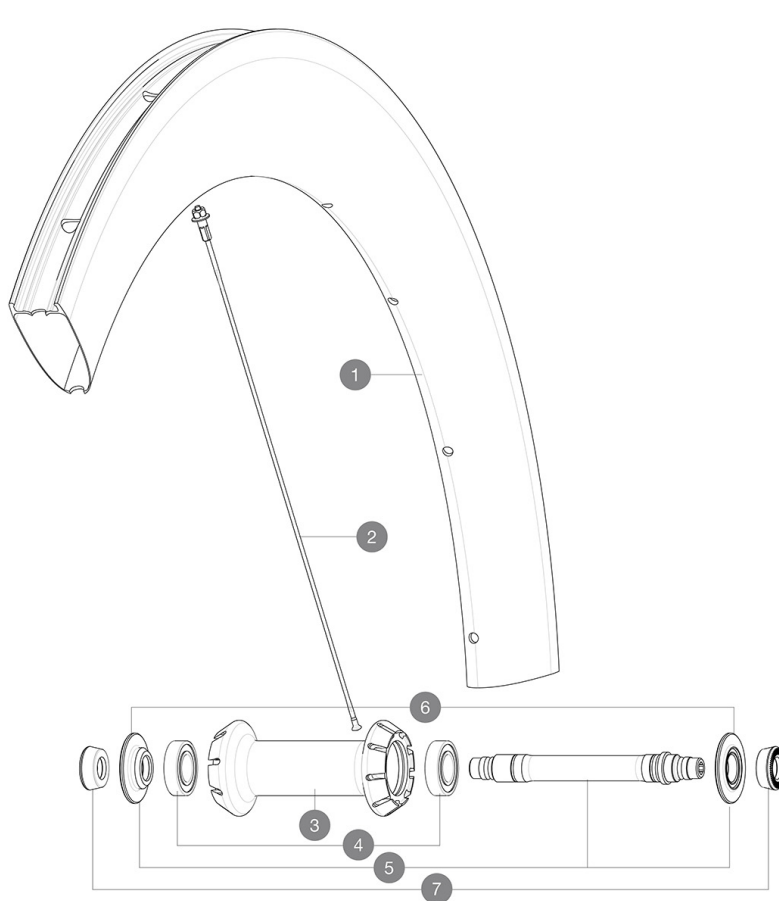

MAVIC Comete Pro Carbon SL UST

ASTM-KATEGORIE 1: fÄ¼r den Einsatz auf asphaltierten Strassen und Wegen
Um eine lÄngere Lebensdauer der LaufrÄder zu erzielen, empfiehlt Mavic als Obergrenze fÄ¼r das Gesamtgewicht von Fahrer, AusrÄstung und Fahrrad 120 kg
Empfohlene Reifenbreite: 25 bis 32 mm
Max. Reifenluftdruck: siehe Angaben auf Laufrad und Reifen. Wenn diese abweichen, gilt stets der niedrigere Wert!
Max. Reifendruck: Tubeless 25 mm - 6,0 bar / 87 PSI; Tubeless 28 mm - 5,0 bar / 70 PSI; mit Schlauch 25/28 mm - 7,7 bar / 110 PSI

REFERENZEN RÄDER

F85431 Comete Pro Carb SL UST Ft

RIMS

&NBSP;:

1	V2737210	KIT FRONT RIM COMETE PRO CARBON SL UST 19
	V3720101	25mm UST Tape for 19 to 22mm Road Rims

SPOKES

2	V3666101	KIT 2 FRT 247/2 NDS 261 COMETE PRO CARB SL T/UST AERO STAMPE
2	V3663101	KIT 12 FRT BUTTED AERO STAINLESS SPOKE 247 + alu nipple + wa

Specifications

FELGEN

- Material : 3K-Carbon
- Material : 3K-Carbon
- Profilhöhe : 64 mm
- Profilhöhe : 64 mm
- Felgenbohrungen : herkömmlich

RADNABE

- Nabenkörper (VR und HR) : Aluminium
- Nabenkörper (VR und HR) : Aluminium
- Achs-Material (VR und HR) : Aluminium
- Achs-Material (VR und HR) : Aluminium
- VR : einstellbare gedichtete Industrielager (QRM+),

RADGEWICHTE

740