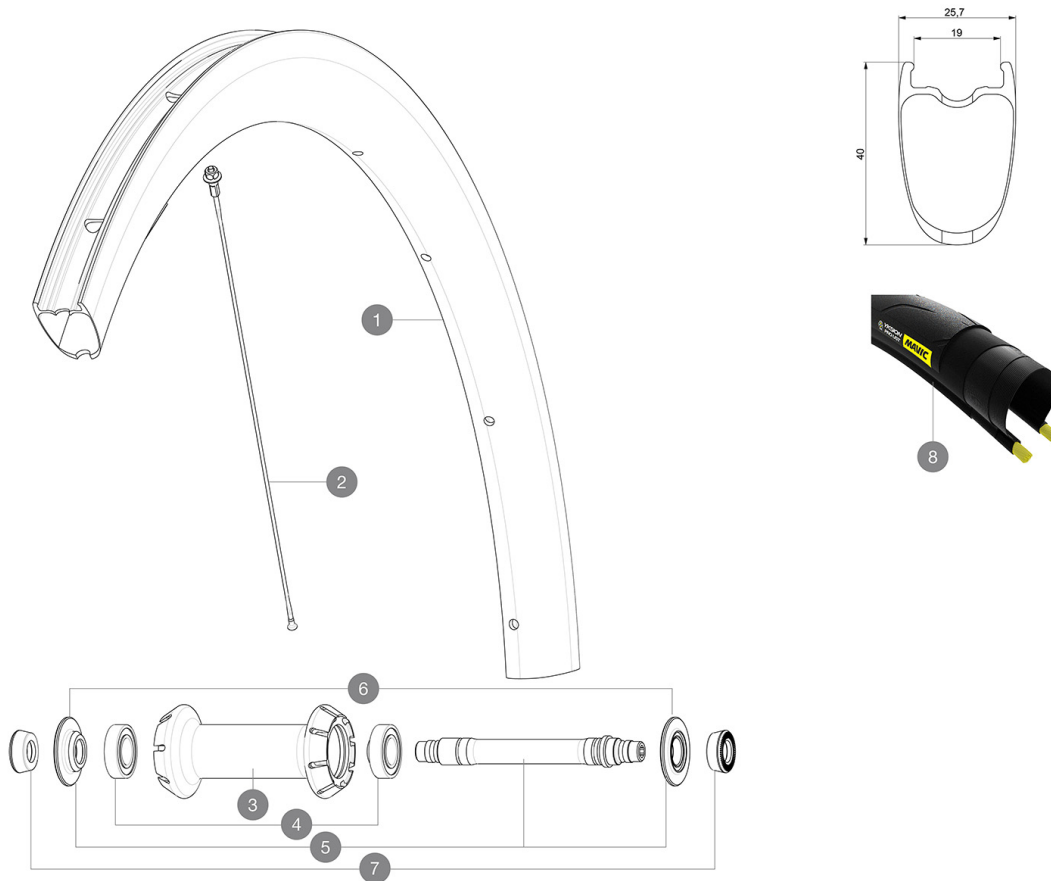

ASTM-KATEGORIE 1: fÄ¼r den Einsatz auf asphaltierten Strassen und Wegen
Um eine lÄngere Lebensdauer der LaufrÄder zu erzielen, empfiehlt Mavic als Obergrenze fÄ¼r das Gesamtgewicht von Fahrer, AusrÄstung und Fahrrad 120 kg
Empfohlene Reifenbreite: 25 bis 32 mm
Max. Reifenluftdruck: siehe Angaben auf Laufrad und Reifen. Wenn diese abweichen, gilt stets der niedrigere Wert!
Max. Reifendruck: Tubeless 25 mm - 6,0 bar / 87 PSI; Tubeless 28 mm - 5,0 bar / 70 PSI; mit Schlauch 25/28 mm - 7,7 bar / 110 PSI

REFERENZEN RÄDER

F85511 CosmicProCarb SL UST 19 Ft

RIMS

&NBSP;:

1	V4092610	Kit Front rim Cosmic SL 40 RB
1	V2736710	KIT FRONT RIM COSMIC PRO CARBON SL/PRO CARBON UST 19 - white
	V3720101	25mm UST Tape for 19 to 22mm Road Rims