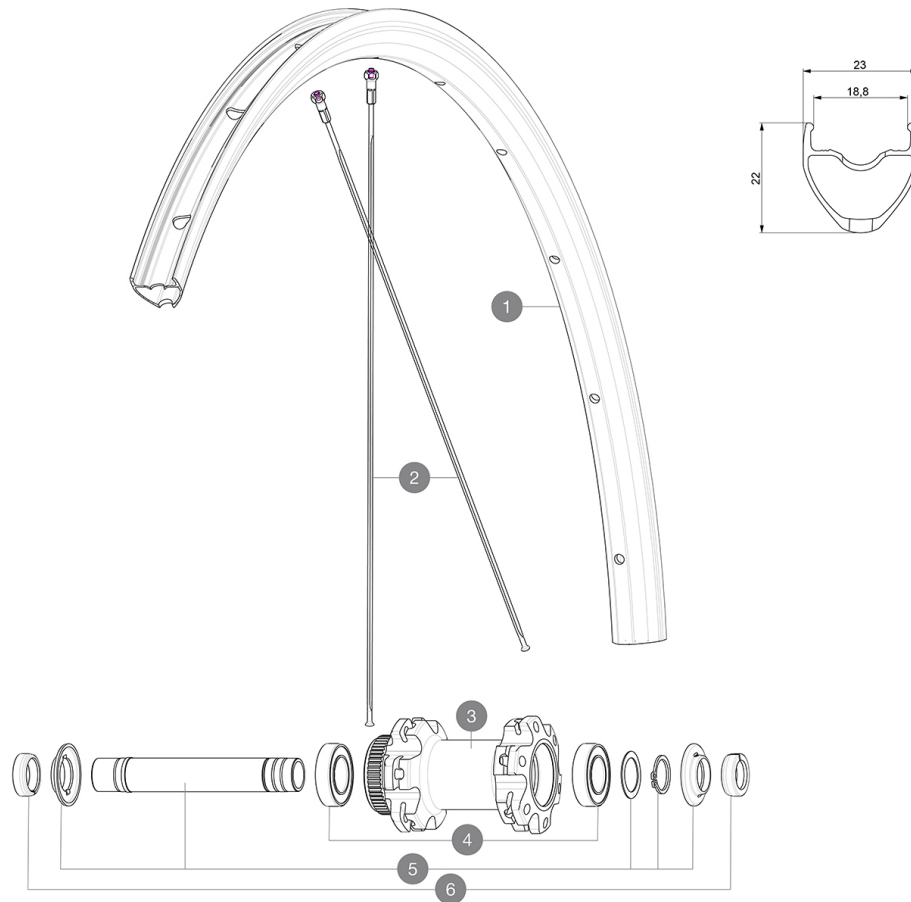

REFERENZEN RÄDER

RIMS

&NBSP;:

1	janteavroudis	FRONT ROAD DISC RIM
	V2620101	UST RIM TAPE 25mm (for 21-24mm wide rim)

SPOKES

2	V3666501	KIT 12 FRIT/NDS AKSIUM ELITE UST Disc 650B FLAT SPOKE 277mm +
---	----------	---------------------------------------------------------------

HUB SHELLS

3	N/A	NABENKÖRPER
4	M40129	KIT 2 BEARINGS 6902 15x28x7
5	V2373301	KIT QRM AUTO FRONT AXLE 12mm > 2019

ADAPTERS

6	V2680501	12mm Road Axle Cap QRM Auto
	V2680301	"Kit Ft Road Adapter 12 >> 9mm"

MAVIC **Aksium Elite UST Disc 650B****GELIEFERT MIT**

Achsstummel f $\frac{1}{4}$ r Schnellspanner (VR) (996 941 01 f $\frac{1}{4}$ r MTB oder B41 043 01 f $\frac{1}{4}$ r Rennrad)	
Achsstummel f $\frac{1}{4}$ r Schnellspanner (VR) (996 941 01 f $\frac{1}{4}$ r MTB oder B41 043 01 f $\frac{1}{4}$ r Rennrad)	
9,5-mm-Reduzierst $\frac{1}{4}$ cke f $\frac{1}{4}$ r Schnellspanner an Instant Drive 360-Naben (HR) (B49 894 01)	
9,5-mm-Reduzierst $\frac{1}{4}$ cke f $\frac{1}{4}$ r Schnellspanner an Instant Drive 360-Naben (HR) (B49 894 01)	

COMPATIBILITY

HR-Achse: 12x142-mm-Steckachse, umr $\frac{1}{4}$ stbar auf Schnellspanner (mit beiliegenden Adaptern)	
HR-Achse: 12x142-mm-Steckachse, umr $\frac{1}{4}$ stbar auf Schnellspanner (mit beiliegenden Adaptern)	