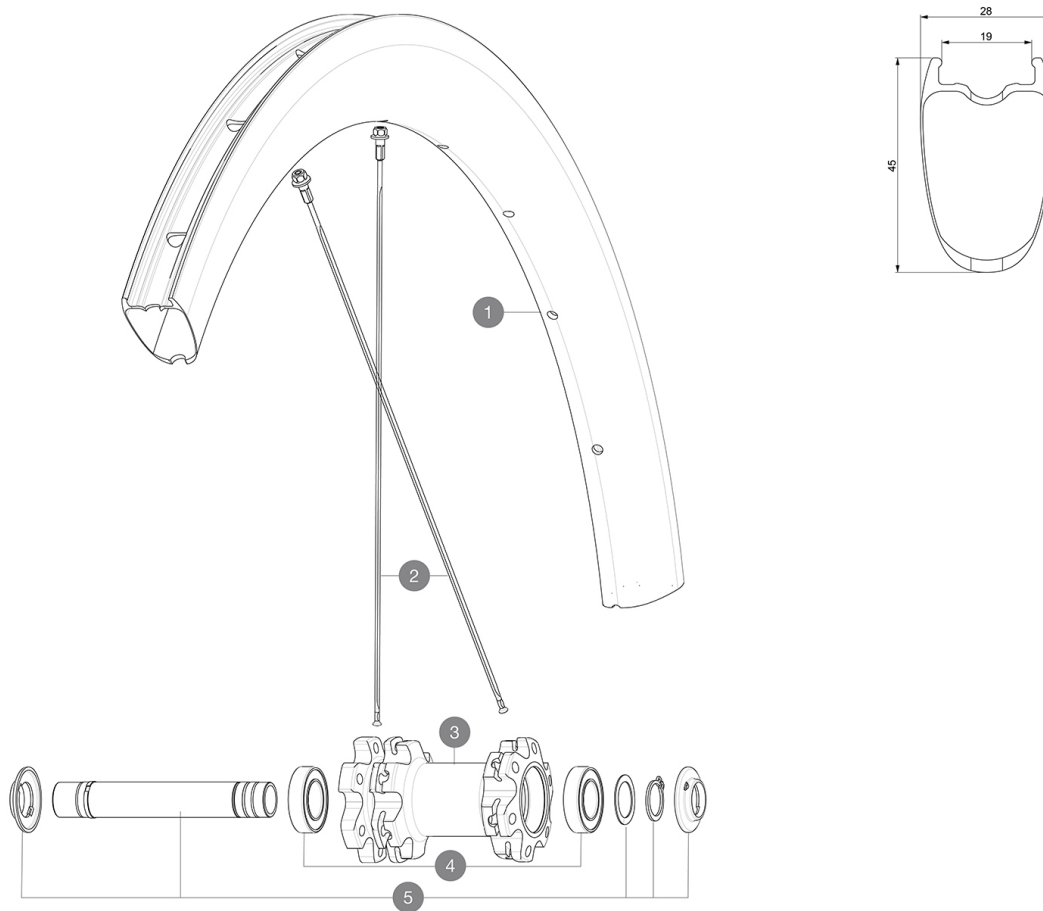

Max. Reifenluftdruck: siehe Angaben auf Laufrad und Reifen. Wenn diese abweichen, gilt stets der niedrigere Wert!

REFERENZEN RÄDER

F86951 CosPCUST D6B EBM20 Ft

RIMS

&NBSP::

1	V4092815	Kit Front/Rear rim Cosmic SL 45 Disc
1	V2736210	KIT FRONT RIM COSMIC PRO CARBON UST Disc - while stock last
	V2620101	UST RIM TAPE 25mm (for 21-24mm wide rim)

SPOKES

2	V3665901	KIT 12 FRT/NDS COSMIC PRO CARBON UST Disc SPOKE 273 + nipple
2	V4161201	Kit 12 Front/Rear non Drive Side Stainless Spokes 273 Cosmic

HUB SHELLS

3	N/A	NABENKÖRPER
4	M40129	KIT 2 BEARINGS 6902 15x28x7
5	V2373301	KIT QRM AUTO FRONT AXLE 12mm > 2019

Cosmic Pro Carbon UST EBM

Specifications

RADGEWICHTE