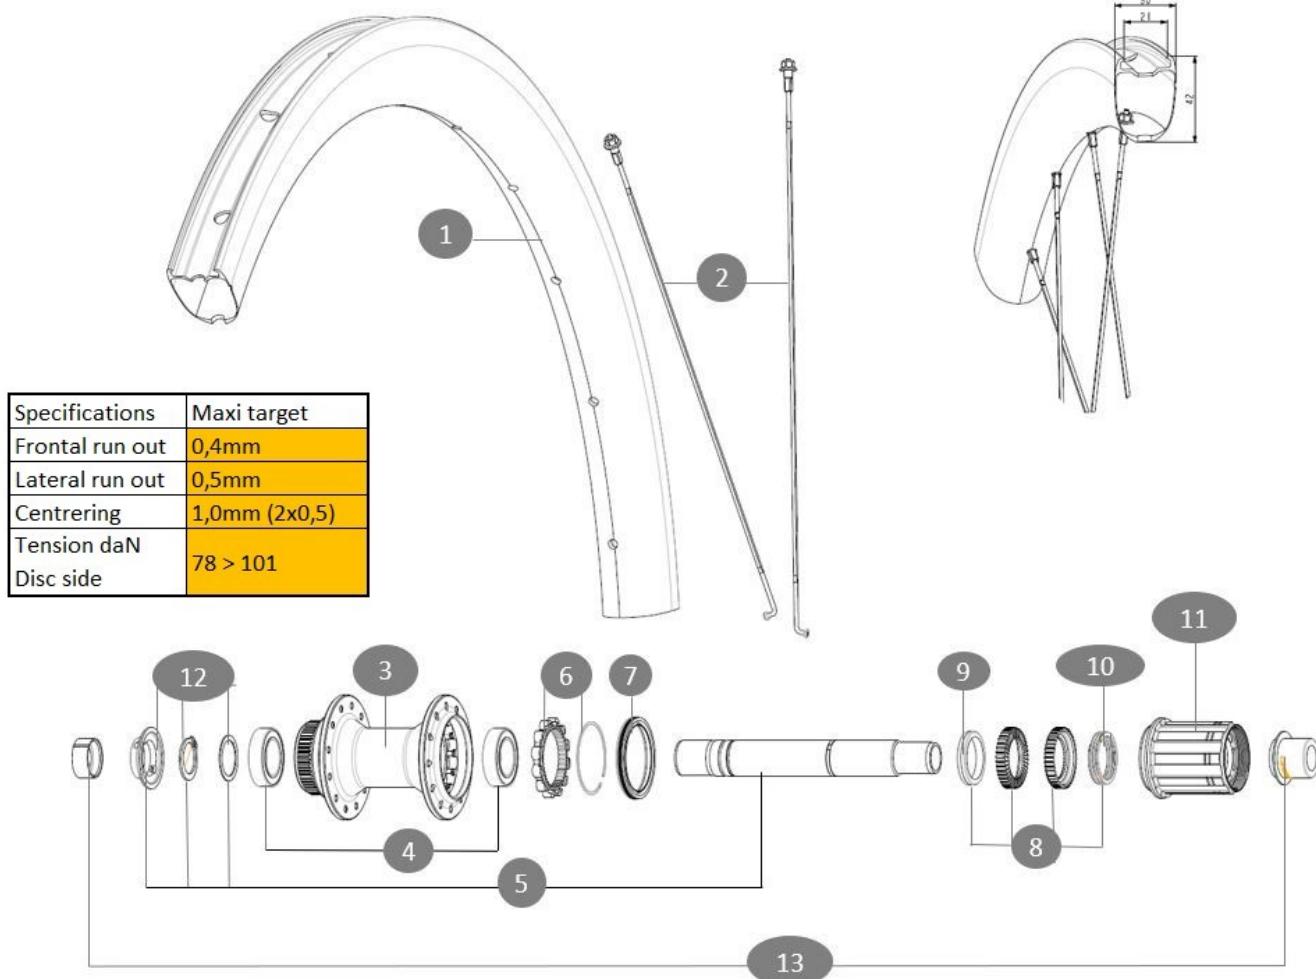

REFERENZEN RÄDER

ASTM-KATEGORIE 2: für den Einsatz auf Strassen und im Gelände mit Sprünge bis zu einer Höhe von 15 cm
Für eine längere Lebensdauer der Laufräder empfiehlt Mavic als Obergrenze für das Gesamtgewicht von Fahrer, Ausrüstung und Fahrrad: 120 kg

Jante arrière Cosmic S 42 Disc

Specifications	Maxi target
Frontal run out	0,4mm
Lateral run out	0,5mm
Centring	1,0mm (2x0,5)
Tension daN Disc side	78 > 101

RIMS

&NBSP;:

1	V00106031	KIT FT/RR RIM COSMIC S42 DISC
	V2620101	UST RIM TAPE 25mm (for 21-24mm wide rim)

SPOKES

2	V00106131	KIT 12FT/RR COSMIC S42 SPK 273
---	-----------	--------------------------------

HUB SHELLS

3	N/A	NABENKÖRPER
4	V2560401	KIT ID360 2 BEARINGS 17x28x7 + CIRCLIP + WAVED WASHER (QRM A)
5	V2373401	KIT ID360 135/142 DCL L1 AXLE WITH CLIP
6	V2252701	KIT ID360 INSERT SHAPED EAR LOBE > 2017
7	V2251601	ID360 SEAL + GREASE
8	V2251701	ID360 2 RATCHETS + SPRING + GREASE
9	V2500501	Kit 3 ID360 pad for noise reduction
10	V2251801	KIT 3 ID360 ROAD SPRINGS
11	V3430101	HG11 Freewheel Body ID360
12	V2373001	KIT ADJUST. SYSTEM QRM AUTO ID360 for 17x30x7 bearing

ADAPTERS

13	V2510701	ID360 EVO REAR AXLE ADAPTERS 12x142mm DCL & D6T
----	----------	---

MAVIC COSMIC S 42 DISC

GELIEFERT MIT

Bedienungsanleitung	
UST-Ventil und Zubehör (129 838 01)	
Tubeless-Felgenband	
Bedienungsanleitung	
Tubeless-Felgenband	
UST-Ventil und Zubehör (129 838 01)	