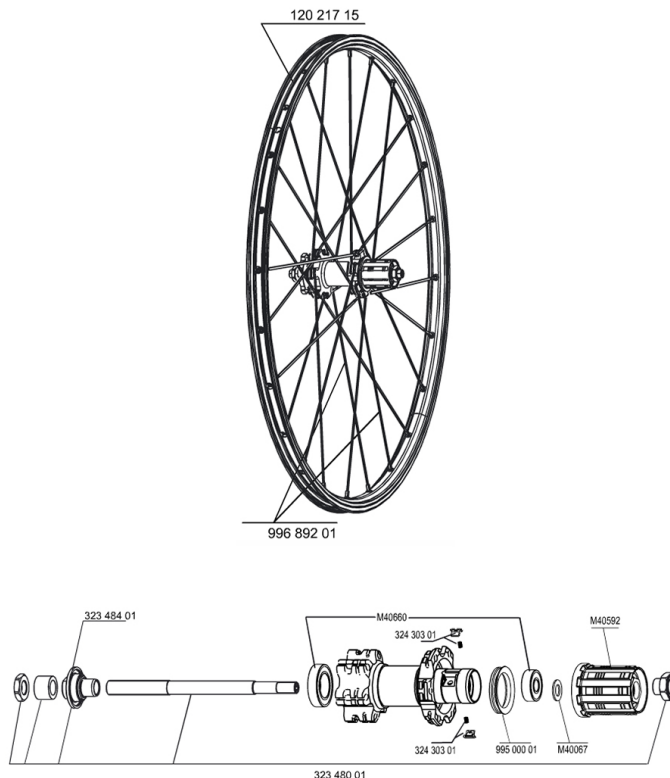

REFERENZEN RÄDER

117787 CROSSRIDE UB/D011D6T SILVREAR

117788 CROSSRIDE UB/D011D6T SILV PR

RIMS

&NBSP;:

12021715 FRONT/REAR CROSSRIDE UB DISC 11 RIM

SPOKES

99689201 12 SPOKES CROSSRIDE UB/DISC 09 262mm

HUB SHELLS

- 32348401 EXPANSIBLE BEARINGS SUPPORT
- 99500001 FTSL/FTSX FREEHUB BODY SEAL
- 32348001 DISC REAR AXLE XLAND/XMAX ENDU
- M40592 CORPS DE ROUE LIBRE FTS "L" M10
- M40660 REAR HUB 608+6001 BEARINGS
- M40067 10 SPACERS FRW/HUB BODY

MAVIC **CROSSRIDE UB/DISC 011****GELIEFERT MIT**

Schnellspanner BR101	
Felgenband	
Bedienungsanleitung	

Specifications**FELGEN**

- **Material** : 6106er Aluminium
- **Felgenstoss** : gesteckt
- **Felgenbohrungen** : herkömmlich
- **Speichenflansen** : mit H2-Technologie
- **Bremsflanken** : UB Control
- **Ventilloch-Durchmesser** : 8,5 mm (mit Reduzierstück)
- **Bereifung** : Drahtreifen
- **Innenbreite** : 19 mm
- **ETRTO-Dimension** : 559 x 19c
- **Empfohlene Reifenbreite** : 1,5" bis 2,3"

SPEICHEN

- **Material** : Stahl
- **Speichen** : gerade, mit Aero-Profil
- **Speichennippel** : Messing, mit selbstsicherndem Gewinde
- **Speichenzahl** : je 24 vorne und hinten
- **Einspeichung** : 2fach gekreuzt (VR und HR)