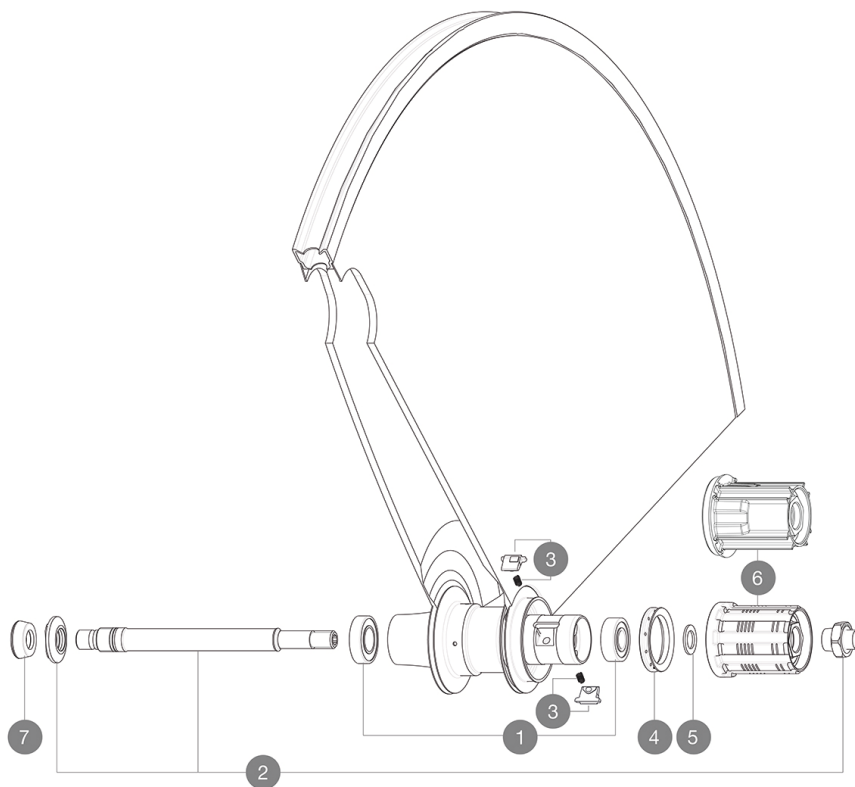

REFERENZEN RÄDER

326484 COMETE ROAD 013ED11TUBWTS

326483 COMETE ROAD 013M11TUBWTS

HUB SHELLS

1	33000001	REAR HUB B9+6901 BEARINGS 2013
2	32976401	REAR AXLE KIT COMETE 2013
3	M40578	FTSL PAWLS KIT (ROAD WHEELS)
4	99500001	FTSL/FTSX FREEHUB BODY SEAL
5	30872801	SET OF 3 INTERNAL SILVER SPACERS 9mm FTS-L 2013
6	30871101	FTS-L FREEWHEEL BODY HG11 2013 (8 or 9mm axle compatible)
6	30871201	FTS-L FREEWHEEL BODY ED11 2013 (8 or 9mm axle compatible)

ADAPTERS

7	35117301	FRONT OR REAR FORK REST KIT R-SYS 2013
---	----------	--

MAVIC *Comete Road***GELIEFERT MIT**

Schnellspanner BR601	
Schnellspanner BR601	
Laufrad-Tasche	
Laufrad-Tasche	
1 Paar Bremsbeläge f1/4r Exalith-Bremsflanken	
1 Paar Bremsbeläge f1/4r Exalith-Bremsflanken	
Ventil-Verlängerung	
Ventil-Verlängerung	
Multifunktions-Einstellschlüssel	
Multifunktions-Einstellschlüssel	
Bedienungsanleitung	
Bedienungsanleitung	

Specifications**FELGEN**

- **Empfohlene Reifenbreite** : 19 bis 28 mm

RADNABE

- **Nabenkörper (HR)** : Aluminium
 - **Nabenkörper (HR)** : Aluminium
 - **Farbe** : schwarz
 - **Achs-Material (VR und HR)** : Aluminium
- QRM+
- **Achs-Material (HR)** : Titan und Aluminium
- FTS-L (Stahl)
QRM+
FTS-L (Stahl)