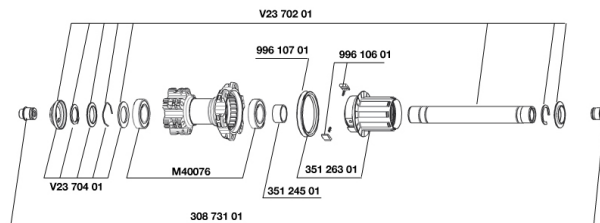

REFERENZEN RÄDER

326480 CROSSRIDE DISC 29" 12-9 REAR

356287 CROSSRIDE D29 12x142RR

RIMS

&NBSP;:

35123915	"FRONT/REAR CROSSRIDE DISC 29"" RIM"
----------	--------------------------------------

SPOKES

35126101	"12 SPOKES FRT/NDRV CROSSRIDE 29"" 295mm"
35126201	"12 SPOKES DRV CROSSRIDE 29"" 293mm"

HUB SHELLS

99610701	ITS4 SEAL
V2371201	KIT REAR QRM AXLE 135-142 / BOOST 148mm
35126301	TS-2 FREEWHEEL BODY + SEAL 2013 (NO PAWLS) - while stock las
99610601	ITS4 PAWLS KIT
V2370401	REAR AUTO ADJUST.PLAY KIT 12MM AXLE
M40076	HUB BEARINGS 17x30x7 6903 x 2
35124501	SET OF 3 REAR AXLE/FREEWHEEL BODY SPACERS

Specifications**FELGEN**

- **Material** : 6106er Aluminium
 - **Farbe** : schwarz anodisiert
 - **Felgenstoss** : gesteckt
 - **Felgenbohrungen** : herkommlich
 - **Speichenosen** : mit H2-Technologie
- Felgenprofil fur Scheibenbremsen optimiert
- **Ventilloch-Durchmesser** : 8,5 mm (mit Reduzierstuck)
 - **Bereifung** : Drahtreifen
 - **Innenbreite** : 19 mm
 - **ETRTO-Dimension** : 622 x 19c
 - **Empfohlene Reifenbreite** : 1,5" bis 2,3"

SPEICHEN

- **Material** : Stahl
- **Speichen** : gerade, mit Aero-Profil
- **Farbe** : schwarz
- **Speichennippel** : Messing, mit selbstsicherndem Gewinde
- **Speichenzahl** : je 24 vorne und hinten
- **Einspeichung** : 2fach gekreuzt (VR und HR)