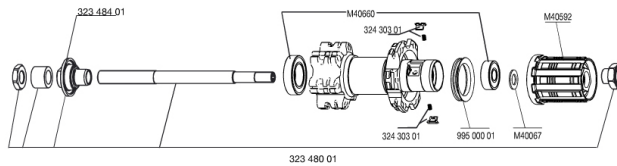

## REFERENZEN RÄDER

326555 CROSSRIDE DISC 013 D6t REAR

326564 CROSSRIDE DISC 013 Dcl REAR

### RIMS

&NBSP;:

35124015	"FRONT/REAR CROSSRIDE DISC 26"" 2013 9/9mm RIM"
----------	---

### SPOKES

35126501	"12 SPOKES DRV CROSSRIDE 2013 26"" 15/12mm 261mm"
99687501	12 SPOKES CROSSRIDE DISC 09 263mm

### SPEICHEN

- **Material** : Stahl
- **Speichen** : gerade, mit Aero-Profil
- **Farbe** : schwarz
- **Speichennippel** : Messing, mit selbstsicherndem Gewinde
- **Speichenzahl** : je 24 vorne und hinten
- **Einspeichung** : 2fach gekreuzt (VR und HR)