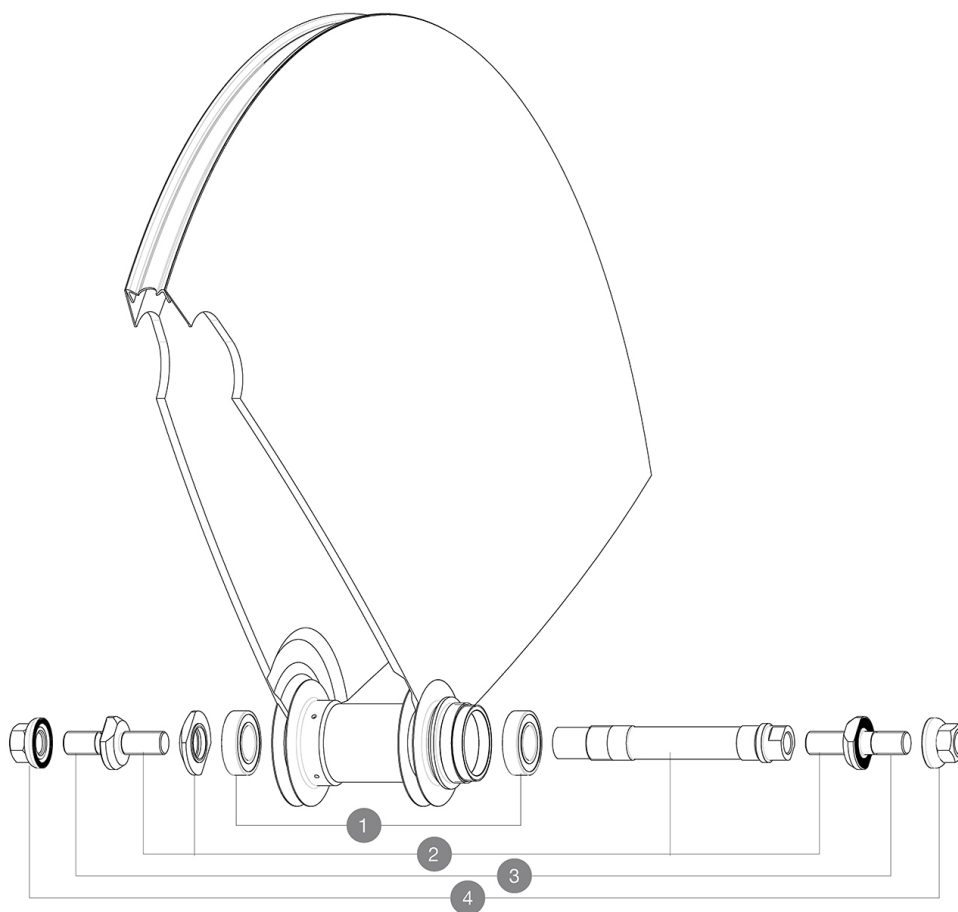

## REFERENZEN RÄDER

326664 COMETE TRACK 013 TUBULAR REAR

### HUB SHELLS

1	M40129	KIT 2 BEARINGS 6902 15x28x7
2	M40128	REAR COMETE TRACK AXLE + ADJT.NUT + FORK SUPPORTS
3	V2390101	KIT OF 2 END BOLTS AXLE PART FOR COMETE TRACK
4	M40772	NUT/WASHER KIT TRACK R.COMETE

**MAVIC** *Comete Track***GELIEFERT MIT**

Achsmuttern	
Achsmuttern	
LaufRad-Tasche	
LaufRad-Tasche	
Ventil-VerlÄngerung	
Ventil-VerlÄngerung	
Ritzel-Verschlussring	
Ritzel-Verschlussring	
Bedienungsanleitung	
Bedienungsanleitung	

**Specifications****FELGEN**

- **Empfohlene Reifenbreite** : 19 bis 28 mm

**RADNABE**

- **NabenÄrper** : Aluminium
- **NabenÄrper** : Aluminium
- **Farbe** : schwarz
- **Achs-Material (VR und HR)** : Aluminium