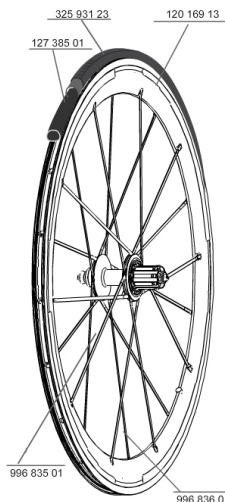

REFERENZEN RÄDER

328367 C CARBONE SLR 013 M10 WTS

328368 C CARBONE SLR 013 ED11 WTS

RIMS

&NBSP;:

12016913 REAR COSMIC CARBONE SLR RIM

SPOKES

99683601 5 SPOKES CARBONE SLR FW SIDE
99683501 5 SPOKES CARBONE SLR FRT+OPW

HUB SHELLS

11993601 DRIVE SIDE COS.CARB.SLR HUB CAP
99603401 REAR AXLE COS.CARBONE ULTIMATE
M40592 CORPS DE ROUE LIBRE FTS "L" M10
M40067 10 SPACERS FRW/HUB BODY
11990401 FRONT & OPP.DRIVE SIDE COS.CARB.SLR HUB CAP
M40077 REAR HUB 608+6901 BEARINGS
M40591 CORPS DE ROUE LIBRE FTS "L" ED10
99603501 R.FORK SUPPORT COS.CARB.ULITMATE
99500001 FTSL/FTSX FREEHUB BODY SEAL
M40578 FTSL PAWLS KIT (ROAD WHEELS)

Specifications**FELGEN**

- **Material** : Maxtal und Carbon (12K)
- **Material** : Maxtal
- **Farbe** : Carbon natur und Exalith (schwarz)
- **Profilhöhe** : 52 mm
- **Felgenstoss** : SUP
- **Felgenbohrungen** : herkömmlich
- **Speichenösen** : einfach
- **Bremsflanken** : Exalith 2
- **Gewichts-Tuning** : ISM
- **Ventilloch-Durchmesser** : 6,5 mm
- **Bereifung** : Drahtreifen
- **ETRTO-Dimension** : 622 x 13c
- **Empfohlene Reifenbreite** : 19 bis 28 mm

SPEICHEN

- **Material** : Carbon (unidirektional)
- **Speichen** : R2R
- **Farbe** : Carbon natur
- **Speichennippel** : Aluminium (VR) und Messing (HR), selbstsichernd
- **Speichenzahl** : je 20 vorne und hinten
- **Einspeichung** : 2fach gekreuzt (VR und HR)