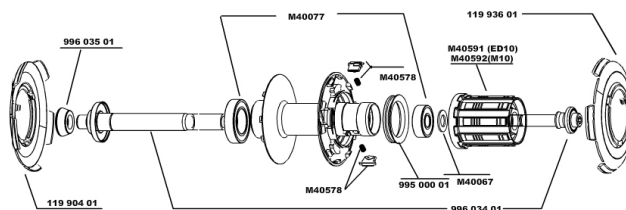

REFERENZEN RÄDER

328367 C CARBONE SLR 013 M10 WTS

328368 C CARBONE SLR 013 ED11 WTS

RIMS

&NBSP;:

12016913 REAR COSMIC CARBONE SLR RIM

SPOKES

99683601 5 SPOKES CARBONE SLR FW SIDE
99683501 5 SPOKES CARBONE SLR FRT+OPW

Specifications**FELGEN**

- **Material** : Maxtal und Carbon (12K)
- **Material** : Maxtal
- **Farbe** : Carbon natur und Exalith (schwarz)
- **Profilhöhe** : 52 mm
- **Felgenstoss** : SUP
- **Felgenbohrungen** : herkömmlich
- **Speichenösen** : einfach
- **Bremsflanken** : Exalith 2
- **Gewichts-Tuning** : ISM
- **Ventilloch-Durchmesser** : 6,5 mm
- **Bereifung** : Drahtreifen
- **ETRTO-Dimension** : 622 x 13c
- **Empfohlene Reifenbreite** : 19 bis 28 mm

SPEICHEN

- **Material** : Carbon (unidirektional)
- **Speichen** : R2R
- **Farbe** : Carbon natur
- **Speichennippel** : Aluminium (VR) und Messing (HR), selbstsichernd
- **Speichenzahl** : je 20 vorne und hinten
- **Einspeichung** : 2fach gekreuzt (VR und HR)

RADNABE

- **Nabenkörper (VR und HR)** : Aluminium
- **Farbe** : schwarz
- **Achs-Material (VR und HR)** : Aluminium QRM+
- **FTS-L (Stahl)**

RADGEWICHTE

Radgewicht 870