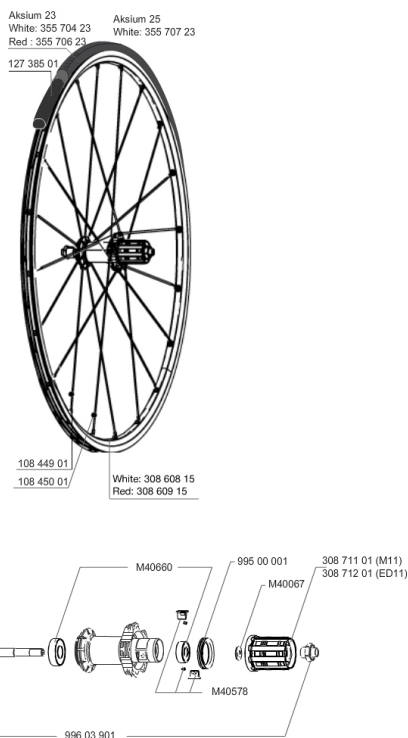

REFERENZEN RÄDER

329364	Aksium S014 23WhED11WTS	353618	Aksium S014 23RedED11 WTS
329365	Aksium S014 23WhM11PRWTS	329363	Aksium S014 23WhM11WTS
353614	Aksium S014 25WhM11WTS	353617	Aksium S014 23RedM11WTS
353615	Aksium S014 25WhED11WTS		

RIMS

&NBSP;:

30860915	FR/RE.BLACK/RED RIM AKSIUM 12
30860815	FR/RE.BLACK/WHITE RIM AKSIUM 12

SPOKES

10845001	10 BLACK REAR FW AKSIUM 010 SPOKES 298mm
10844901	KIT 10 FT KSYRIUM EQ S/FT+NDS AKSIUM SPK 285mm - while stock
V4160101	Kit 10 stainless spokes 285 Ft Ksyrium Equipe S/Ft & NDS Aks

Specifications**FELGEN**

- **Material** : 6106 Aluminum
- **Profilhöhe** : 24 mm
- **Felgenstoss** : gemufft
- **Felgenbohrungen** : herkömmlich mit H2-Verstärkung
- **Bremsflanken** : UB Control
- **Ventilloch-Durchmesser** : 6,5 mm
- **Bereifung** : Drahtreifen
- **ETRTO-Größe** : 622 x 15c
- **Empfohlene Reifenbreite** : 19 bis 32 mm

SPEICHEN

- **Material** : Stahl
- **Speichen** : gerade, mit Aero-Profil
- **Speichennippel** : Messing, selbstsichernd
- **Speichenzahl** : je 20 vorne und hinten
- **Einspeichung** : radial (VR und HR links), 2fach gekreuzt (HR rechts)