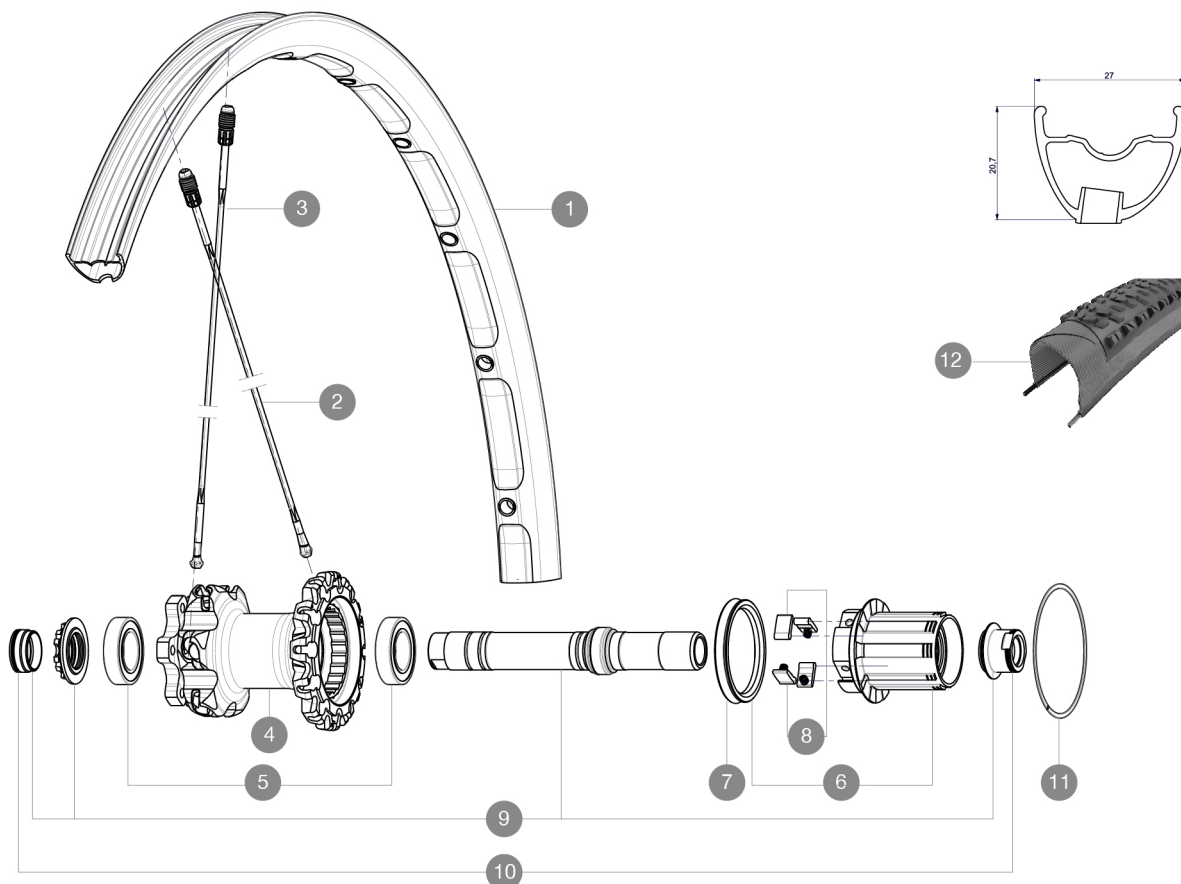

REFERENZEN RÄDER

R17701 Crossmax XL 27.5RrWTS

RIMS

VENTILLOCH \varnothing (MM): 6,5 :

1 V2311113 KIT REAR RIM CROSSMAX XL 2015 27,5"

SPOKES

2 36675101 "10 SPOKES DRIVE SIDE CROSSMAX SLR/ENDURO 650b/27,5"" 251,5m
3 36674901 "12 SPOKES FRONT CROSSMAX SLR/ENDURO 650b/27,5"" 274mm"

HUB SHELLS

4 N/A NABENKÖRPER
5 M40076 HUB BEARINGS 17x30x7 6903 x 2
6 35126001 ITS-4 FREEWHEEL BODY + SEAL 2013 (WITHOUT PAWLS)
7 99610701 ITS4 SEAL
8 99610601 ITS4 PAWLS KIT
9 30870401 REAR AXLE KIT ITS4 135mm D6T/DCL 2012
11 30871801 ELASTIC RING 56mm diam.

ADAPTERS

10 30872201 FORK REST ITS-4 135mm REAR AXLE > 2012

Crossmax XL 27.5 WTS

2

2015

REAR

Specifications

FELGEN

- Innenbreite : 23 mm
- ETRTO-Größe 27.5" : 584x23c

RADNABE

Kompatibel mit Shimano MTB-11fach-Kassetten
XD-kompatibel (XX1-X01) mit optionalem Umrüst-Kit

RADGEWICHTE

Radgewicht 895