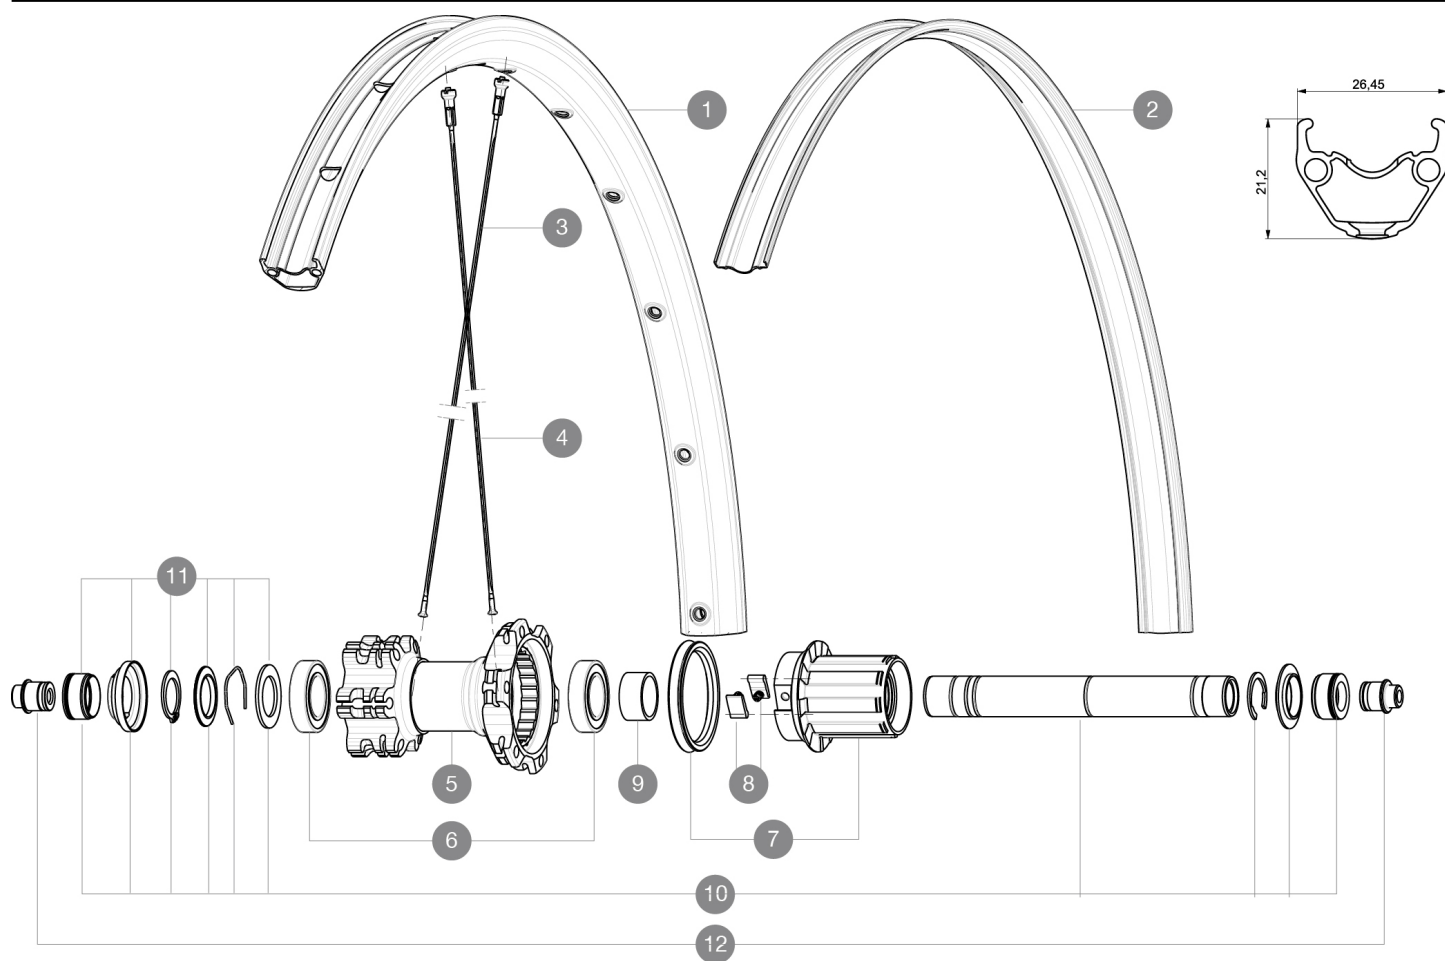

REFERENZEN RÄDER

R18101 Crossroc XL29 Rr WTS

RIMS

VENTILLOCH Å (MM): 6,5 :

1	V2311515	KIT FRONT/REAR RIM CROSSROC XL 29"
2	V2190101	UST RIM STRIP 29x21c

SPOKES

3	36689501	"12 SPOKES FRONT/OPP DRIVE SIDE CROSSROC 29"" 295mm"
4	36689601	"12 SPOKES DRIVE SIDE CROSSROC 29"" 293mm"

HUB SHELLS

5	N/A	NABENKÖRPER
6	M40076	HUB BEARINGS 17x30x7 6903 x 2
7	35126301	TS-2 FREEWHEEL BODY + SEAL 2013 (NO PAWLS) - while stock las
8	99610601	ITS4 PAWLS KIT
9	35124501	SET OF 3 REAR AXLE/FREEWHEEL BODY SPACERS
10	V2371201	KIT REAR QRM AXLE 135-142 / BOOST 148mm
11	V2370401	REAR AUTO ADJUST.PLAY KIT 12MM AXLE

ADAPTERS

12	30873101	2 REAR REDUCERS 12/9,5mm 2012 ITS4 HUB
	32965001	ADAPTER Rr 12x142mm Elite/CRide MTB (Rd)

MAVIC *Crossroc XL 29 WTS*

2

2015

REAR

Specifications

FELGEN

• ETRTO-Größe 29" : 622x21c

RADNABE

Kompatibel mit Shimano MTB-11fach-Kassetten

XD-kompatibel (XX1-X01) mit optionalem Umrüst-Kit

RADGEWICHTE

Radgewicht 1060