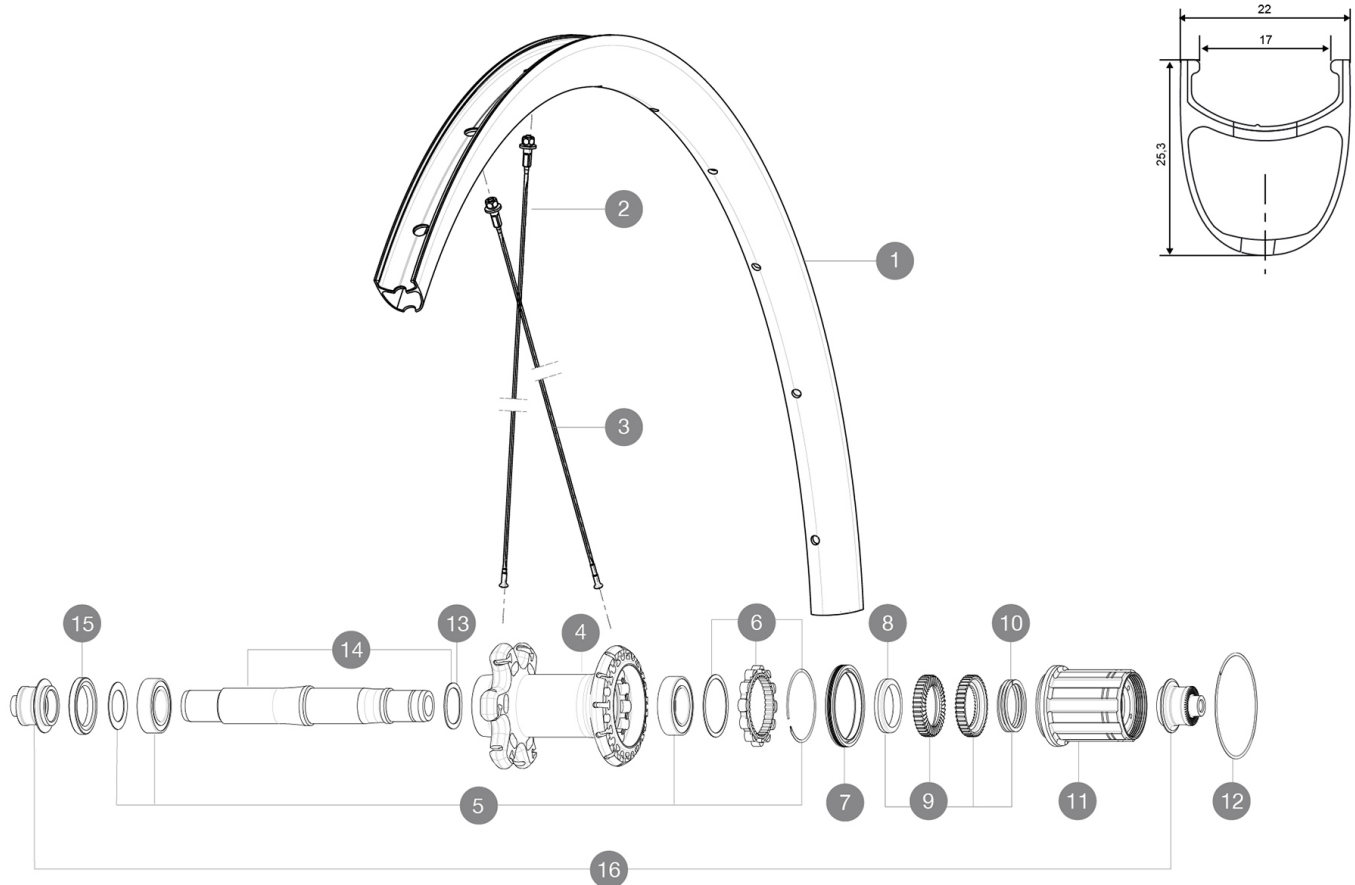

MAVIC *Ksyrium Pro Carbon SL C*

ASTM CATEGORY 1 : road only

Um eine längere Lebensdauer der Laufräder zu erreichen, empfiehlt Mavic als Obergrenze $\frac{1}{4}$ das

Gesamtgewicht von Fahrer, Ausrüstung und Fahrrad 120 kg

Empfohlene Reifenbreite: 25 bis 32 mm

Max. Reifendruck: 25 mm - 7,7 bar / 110 psi

REFERENZEN RÄDER

R51301 KProCarbSL C Rr

**RIMS**VENTILLOCH \bar{A} (MM): 6,5 :

1	V2737513	KIT REAR RIM KSYRIUM PRO CARBON SL UST
1	V2401513	KIT RR RIM KSYRIUM PRO CARBON SL Clincher - while stock last
	V3720101	25mm UST Tape for 19 to 22mm Road Rims
	V2690101	KIT CARBON RIM TAPE 21x622mm (SPECIAL RIM TAPE)

Specifications

FELGEN

- Material : 3K Carbon
- Profilhöhe : 25 mm
- Material : 3K Carbon
- Speichen : ohne
- Material : 3K Carbon
- Bremsflanken : Carbon mit TgMAX-Technologie
- Ventilloch-Durchmesser : 6,5 mm
- Bereifung : Drahtreifen
- ETRTO-Größe : 622x17c
- Profilhöhe : 25 mm
- Profilhöhe : 25 mm
- Empfohlene Reifenbreite : 25 bis 32 mm
- Speichen : ohne
- Speichen : ohne
- Bremsflanken : Carbon mit TgMAX-Technologie
- Bremsflanken : Carbon mit TgMAX-Technologie
- Bremsflanken : Carbon
- Bremsflanken : Carbon
- Ventilloch-Durchmesser : 6,5 mm
- Ventilloch-Durchmesser : 6,5 mm
- Bereifung : Drahtreifen
- Bereifung : Drahtreifen
- Innenbreite : 17 mm / Update date: 2022-03-01
- Innenbreite : 17 mm

VERSIONS

- Farbe : Schwarz
- Farbe : Schwarz

RADGEWICHTE

Radgewicht 775