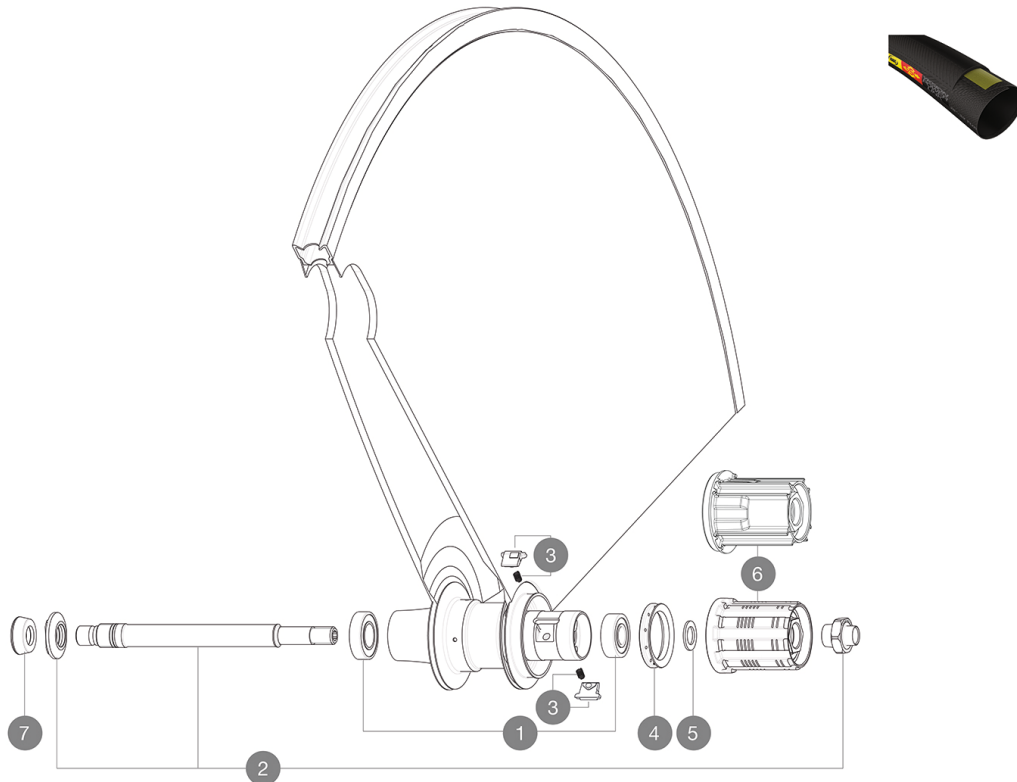

MAVIC Comète Road Tubular

1
2016
REAR

ASTM CATEGORY 1 : road only

Um eine längere Lebensdauer der Laufräder zu erreichen, empfiehlt Mavic als Obergrenze für das Gesamtgewicht von Fahrer, Ausrüstung und Fahrrad 120 kg

Empfohlene Reifenbreite: 21 bis 28 mm

Max. Reifendruck: 23 mm - 8,7 bar / 125 PSI

Max. Reifenluftdruck: siehe Angaben auf Laufrad und Reifen. Wenn diese abweichen, gilt stets der niedrigere Wert!

REFERENZEN RÄDER

R56801 COMETE ROAD 23 RB 700 QR ED11

R99361

COMETE ROAD 23 RB 700 QR ED11

HUB SHELLS

1	33000001	REAR HUB B9+6901 BEARINGS 2013
2	V2250701	Axle Kit Comete Road
3	M40578	FTSL PAWLS KIT (ROAD WHEELS)
4	99500001	FTSL/FTSX FREEHUB BODY SEAL
5	30872801	SET OF 3 INTERNAL SILVER SPACERS 9mm FTS-L 2013
6	30871101	FTS-L FREEWHEEL BODY HG11 2013 (8 or 9mm axle compatible)
6	30871201	FTS-L FREEWHEEL BODY ED11 2013 (8 or 9mm axle compatible)

Schnellspanner BR601 (V24 502 01)	
Laufgrad-Tasche (V24 801 01)	
Schnellspanner BR601 (V24 502 01)	
Schnellspanner BR601 (V24 502 01)	
1 Paar Bremsbeläge f1/4r Exalith-Bremsflanken	
Schnellspanner BR601 (V24 502 01)	
Schnellspanner BR601 (V24 502 01)	
Schnellspanner BR601 (V24 502 01)	
Ventil-Verlängerung	
1 Paar Bremsbeläge f1/4r Exalith-Bremsflanken	
1 Paar Bremsbeläge f1/4r Exalith-Bremsflanken	
1 Paar Bremsbeläge f1/4r Exalith-Bremsflanken	
1 Paar Bremsbeläge f1/4r Exalith-Bremsflanken	
1 Paar Bremsbeläge f1/4r Exalith-Bremsflanken	
Multifunktions-Einstellschlüssel (325 423 01)	
Bedienungsanleitung	
Ventil-Verlängerung	
Ventil-Verlängerung	