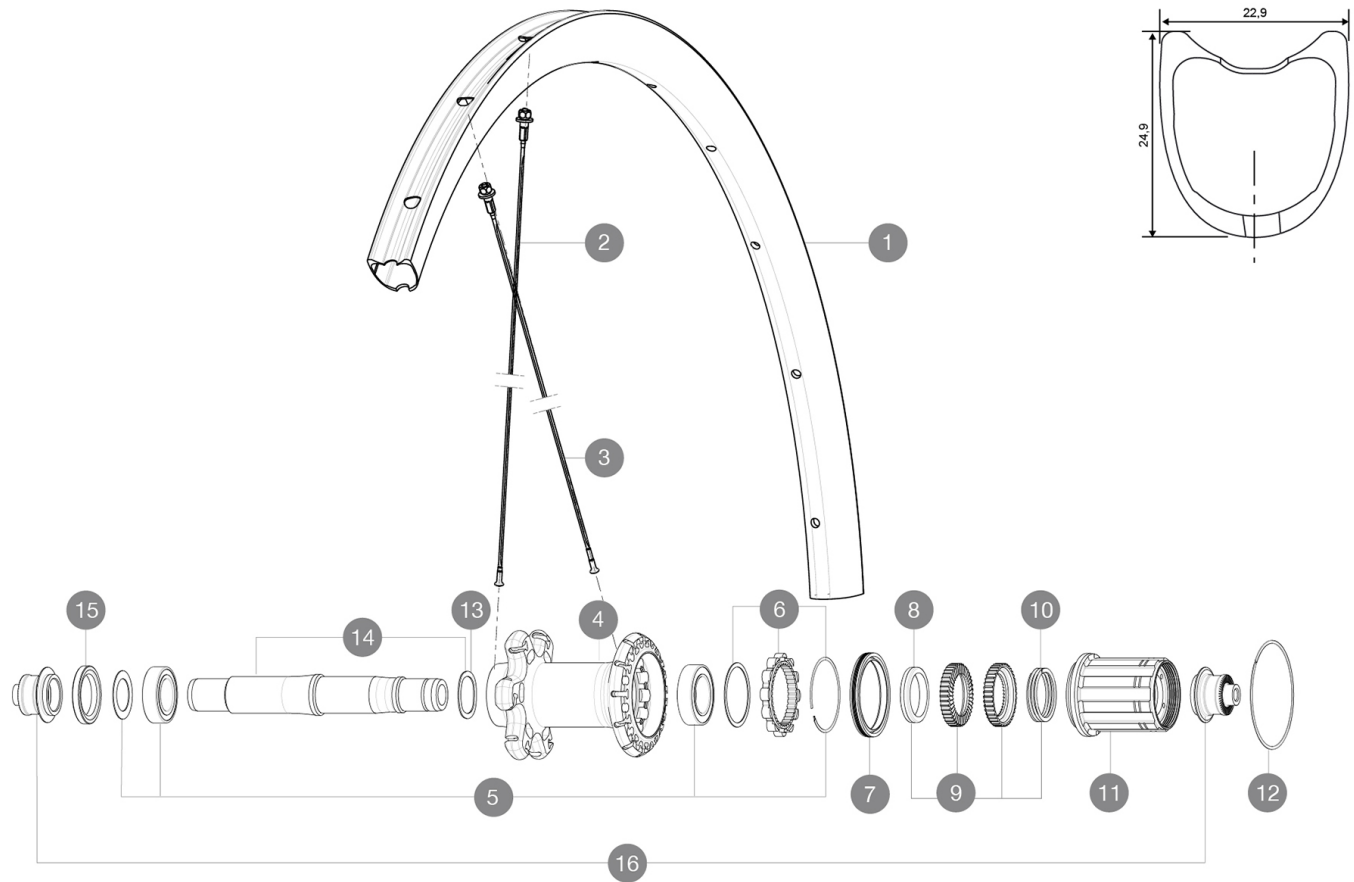

Empfohlene Reifenbreite: 23 bis 32 mm

Empfohlene Reifenbreite: 25 bis 32 mm

Max. Reifendruck: 23 mm - 8,7 bar / 125 PSI; 25/28 mm - 7,7 bar / 110 PSI

Max. Reifendruck: 25 mm - 7,7 bar / 110 PSI

REFERENZEN RÄDER

R62801 KProCarb SL T Rr

RIMS

VENTILLOCH \bar{A} (MM): 6,5 :

1	V2403213	KIT RR RIM KSYRIUM PRO CARBON SL TUB. - while stock last
1	V2738613	KIT REAR RIM KSYRIUM PRO CARBON SL T 19

SPOKES

2	V3663301	KIT 12 FRT KSYR PRO CARB SL UST Disc + NDS KSYR PRO CARB SL
2	V2271501	KIT 12 FT KSY PRO CARB SL D/NDS KSY PRO CARB SL SPK 291mm -
3	V3663201	KIT 12 DS KSY PRO CARB SL UST/UST Disc/C Disc/T Disc BUTTED
3	V2271401	KIT 12 DS KSYRIUM PRO CARB SL T SPOKE 273mm - while stock la

Specifications

FELGEN

- **Material** : 100% Carbon (3K)
- **ProfilhÄ¼he** : 25 mm
- **SpeichenÄ¼sen** : ohne
- **Material** : 3K-Carbon
- **Material** : 3K-Carbon
- **Bremsflanken** : Carbon mit TgMAX-Technologie
- **Ventilloch-Durchmesser** : 6,5 mm
- **Bereifung** : Schlauchreifen
- **ETRTO-GrÄ¼sse** : 28" (Schlauchreifen)
- **ProfilhÄ¼he** : 25 mm
- **ProfilhÄ¼he** : 25 mm
- **Empfohlene Reifenbreite** : 25 bis 32 mm
- **SpeichenÄ¼sen** : ohne
- **SpeichenÄ¼sen** : ohne
- **Bremsflanken** : Carbon mit TgMAX-Technologie
- **Bremsflanken** : Carbon mit TgMAX-Technologie
- **Bremsflanken** : Carbon
- **Ventilloch-Durchmesser** : 6,5 mm
- **Ventilloch-Durchmesser** : 6,5 mm
- **Bereifung** : Schlauchreifen
- **Bereifung** : Schlauchreifen
- **ETRTO-GrÄ¼sse** : 28" (Schlauchreifen)
- **ETRTO-GrÄ¼sse** : 28" (Schlauchreifen)

VERSIONS

- **Farbe** : Schwarz
- **Farbe** : Schwarz

RADGEWICHTE

Radgewicht 675