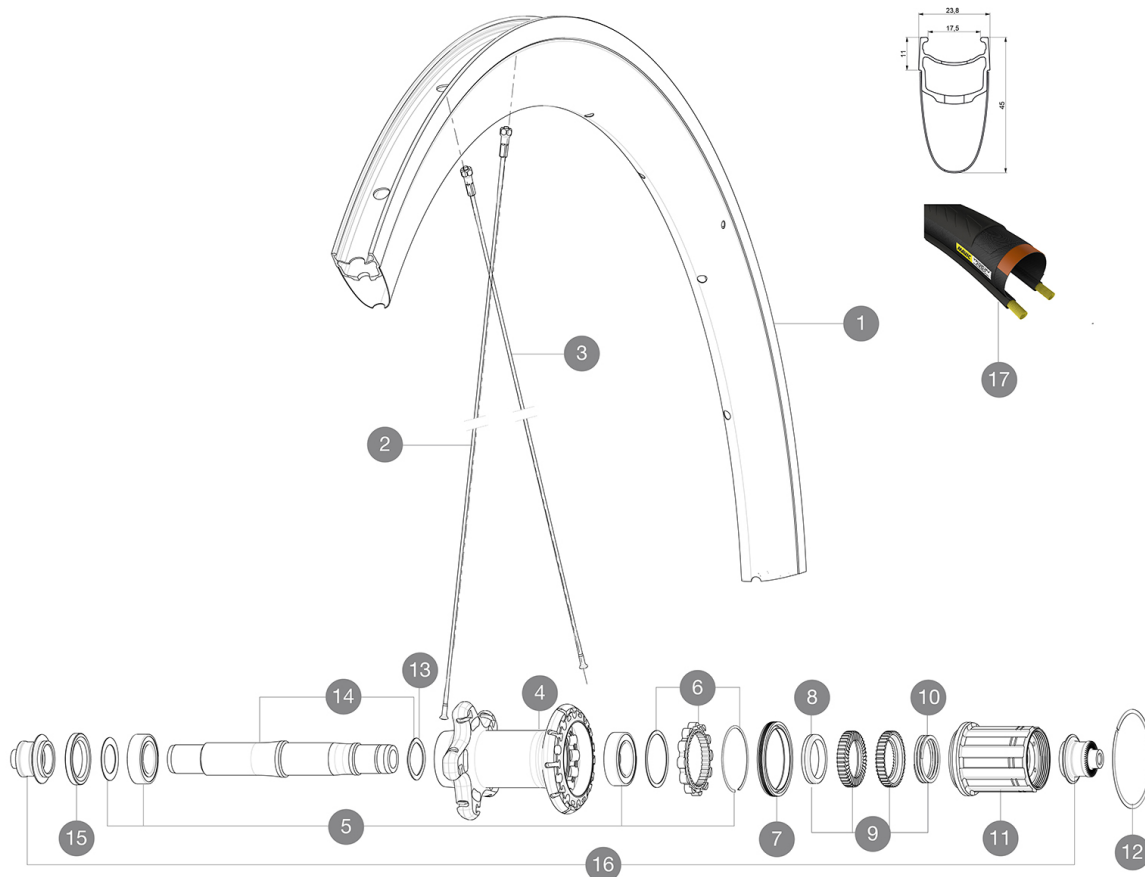

ASTM-KATEGORIE 1: fÄ¼r den Einsatz auf asphaltierten Strassen und Wegen
Um eine längere Lebensdauer der Laufräder zu erreichen, empfiehlt Mavic als Obergrenze fÄ¼r das Gesamtgewicht von Fahrer, Ausrüstung und Fahrrad 120 kg
Empfohlene Reifenbreite: 25 bis 32 mm
Max. Reifendruck: 23 mm - 8,7 bar / 125 PSI; 25/28 mm - 7,7 bar / 110 PSI
Max. Reifendruck: 25 mm - 7,7 bar / 110 PSI

REFERENZEN RÄDER

R99461 Cos Pro Car Exa 17 Rr Cus

R80701 Cos Pro Car Exa 17 Rr

RIMS

&NBSP;:

1	V2407813	KIT REAR RIM COSMIC PRO CARBON EXALITH GRAPHITE

SPOKES

2	V2274701	KIT 12 NDS BTD AERO SPK 301mm/ALU NIPPLE - while stock last
2	V3663601	KIT 12 NON DRIVE SIDE BUTTED AERO STAINLESS SPOKE 301 + alu
3	V3663501	KIT 12 BUTTED AERO STAINLESS SPOKE 277 + alu nipple + washer
3	V2274601	KIT 12 DS BTD AERO SPK 277mm/ALU NIPPLE - while stock last

HUB SHELLS

4	N/A	NABENKÖRPER
5	V2560101	KIT ID360 BEARINGS 15/26/7 + 17/28/7
6	V2252701	KIT ID360 INSERT SHAPED EAR LOBE > 2017
7	V2251601	ID360 SEAL + GREASE
8	V2500501	Kit 3 ID360 pad for noise reduction
9	V2251701	ID360 2 RATCHETS + SPRING + GREASE
10	V2251801	KIT 3 ID360 ROAD SPRINGS
11	V3430101	HG11 Freewheel Body ID360
12	V2252201	KIT 2 REAR HUB RETENTION RINGS 48mm
13	V2251501	3 ID360 WAVE WASHERS
14	V2251201	ID360 AXLE UB
15	V2250901	KIT ID360 HUB THREADED CAP for UB model (small)

TYRES

17	37805525	Yksion Pro PowerLink White 25

ADAPTERS

16	B4989401	Rear axle adapters 9mm QR